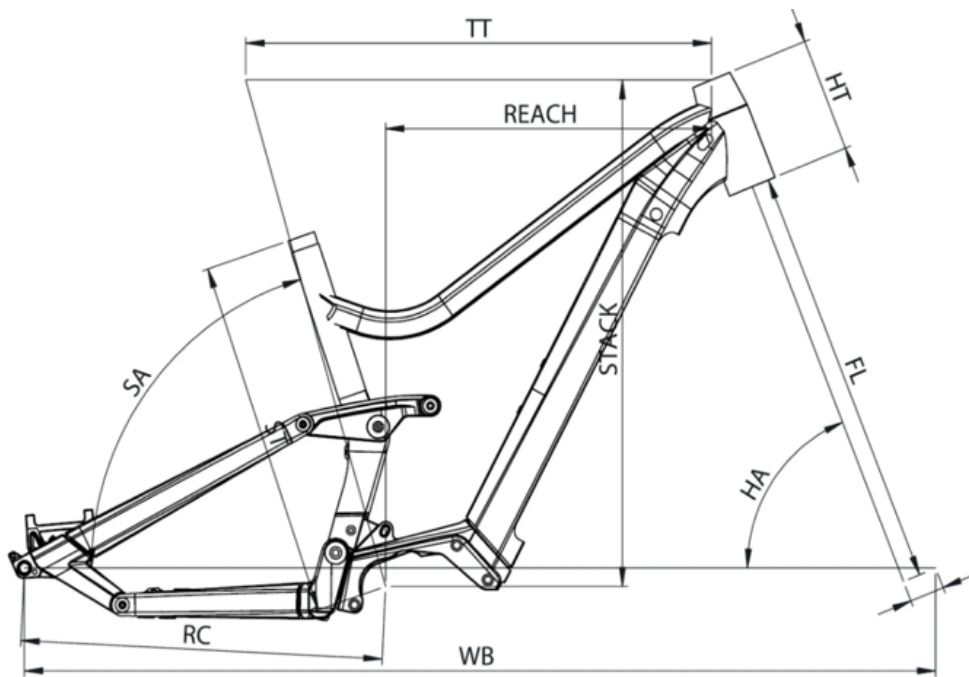

Shimano, MT420, hydraulic disc, 4 pistons

REAR ROTOR

Shimano, 203mm

AUTONOMY

107km

GVWR

135kg

WEIGHT

24.4kg

SIZES

S (1,54 - 1,69m) M (1,66 - 1,81m) L (1,78 - 1,93m) XL (1,90 - 2,05m)

COLORS

Pebble grey glossy

CONDITIONS

Maximum distance, calculated for a 70kg rider in ideal conditions. Estimate your battery range .

MOUSTACHE

SAMEDI 27 WIDE 5

ST - TAILLE / SIZE	mm	390 (S)	440 (M)	490 (L)	540 (XL)
Taille utilisateur / User size	m	1,54 - 1,69	1,66 - 1,81	1,78 - 1,93	1,90 - 2,05
TT - Tube supérieur / Top tube	mm	574	604	630	654
RC - Bases / Rear center	mm	458	458	458	458
HT - Douille de direction / Headtube	mm	130	140	150	160
WB - Empattement / Wheelbase	mm	1161	1188	1215	1241
FL - Longueur de fourche / Fork length	mm	546	546	546	546
BB - Hauteur de boitier / BB height	mm	348	348	348	348
SA - Angle de selle / Seat angle	°	72,6	72,6	72,6	72,6
HA - Angle de direction / Head angle	°	65,6	65,9	66	66
Reach	mm	382	409	432	454
Stack	mm	611	622	635	641
SO - Enjambement / Standover	mm	741	739	743	757