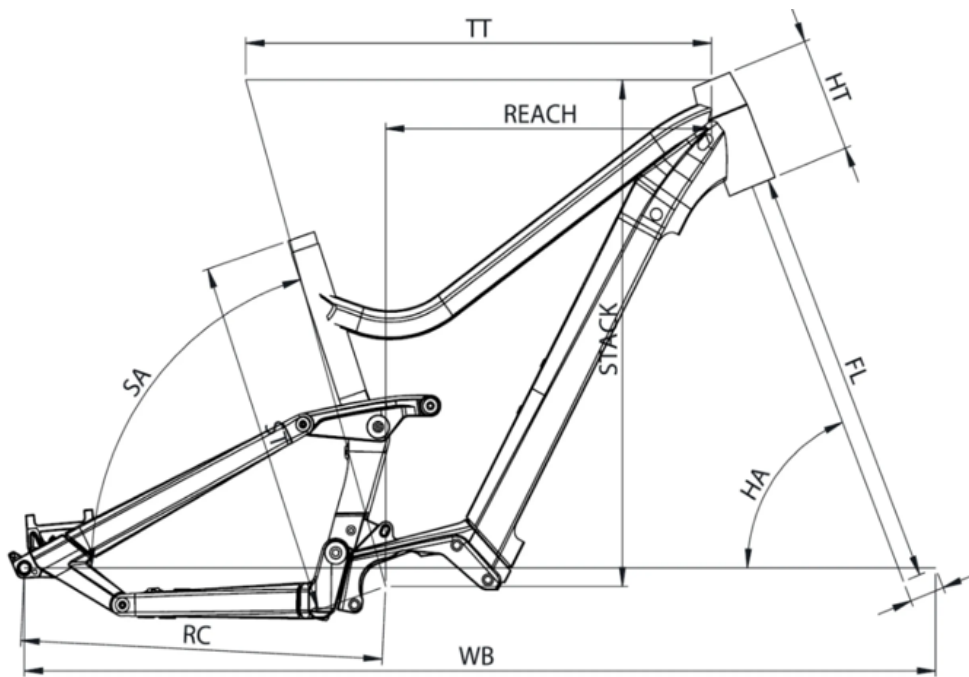

PTAC

135kg

POIDS

24.4kg

TAILLES

S (1,54 - 1,69m) M (1,66 - 1,81m) L (1,78 - 1,93m) XL (1,90 - 2,05m)

COULEUR

Gris silex brillant

COMMANDE

Bosch, LED remote Bluetooth

BOSCH CONNECT MODULE (BCM)

Compatible Bosch Connect Module (BCM) avec fonction eBike Alarm

Scannez pour retrouver ce vélo en ligne

{MOUSTACHE

SAMEDI 27 WIDE 5

ST - TAILLE / SIZE	mm	390 (S)	440 (M)	490 (L)	540 (XL)
Taille utilisateur / User size	m	1,54 - 1,69	1,66 - 1,81	1,78 - 1,93	1,90 - 2,05
TT - Tube supérieur / Top tube	mm	574	604	630	654
RC - Bases / Rear center	mm	458	458	458	458
HT - Douille de direction / Headtube	mm	130	140	150	160
WB - Empattement / Wheelbase	mm	1161	1188	1215	1241
FL - Longueur de fourche / Fork length	mm	546	546	546	546
BB - Hauteur de boîtier / BB height	mm	348	348	348	348
SA - Angle de selle / Seat angle	°	72,6	72,6	72,6	72,6
HA - Angle de direction / Head angle	°	65,6	65,9	66	66
Reach	mm	382	409	432	454
Stack	mm	611	622	635	641
SO - Enjambement / Standover	mm	741	739	743	757