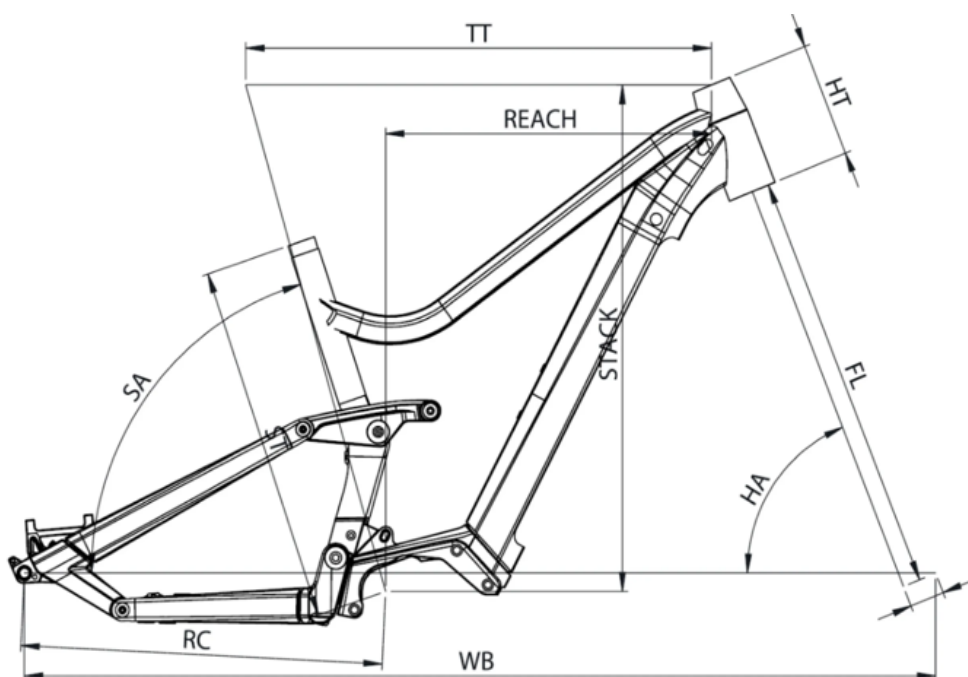

TAILLES

S (1,54 - 1,69m) M (1,66 - 1,81m) L (1,78 - 1,93m) XL (1,90 - 2,05m)

COULEUR

Noir brillant

CONDITIONS

Distance maximum, calculée pour une personne de 70kg dans des conditions d'utilisations idéales. Calculez votre autonomie .

MOUSTACHE

SAMEDI 27 XROAD FS 6

ST - TAILLE / SIZE	mm	390 (S)	440 (M)	490 (L)	540 (XL)
Taille utilisateur / User size	m	1,54 - 1,69	1,66 - 1,81	1,78 - 1,93	1,90 - 2,05
TT - Tube supérieur / Top tube	mm	563	588	613	638
RC - Bases / Rear center	mm	458	458	458	458
HT - Douille de direction / Headtube	mm	130	140	150	160
WB - Empattement / Wheelbase	mm	1127	1150	1176	1202
FL - Longueur de fourche / Fork length	mm	501	501	501	501
BB - Hauteur de boitier / BB height	mm	327	327	327	327
SA - Angle de selle / Seat angle	°	74,7	74,7	74,7	74,7
HA - Angle de direction / Head angle	°	68,7	68,9	68,9	68,9
Reach	mm	398	420	442	464
Stack	mm	602	613	622	631
SO - Enjambement / Standover	mm	740	735	740	744