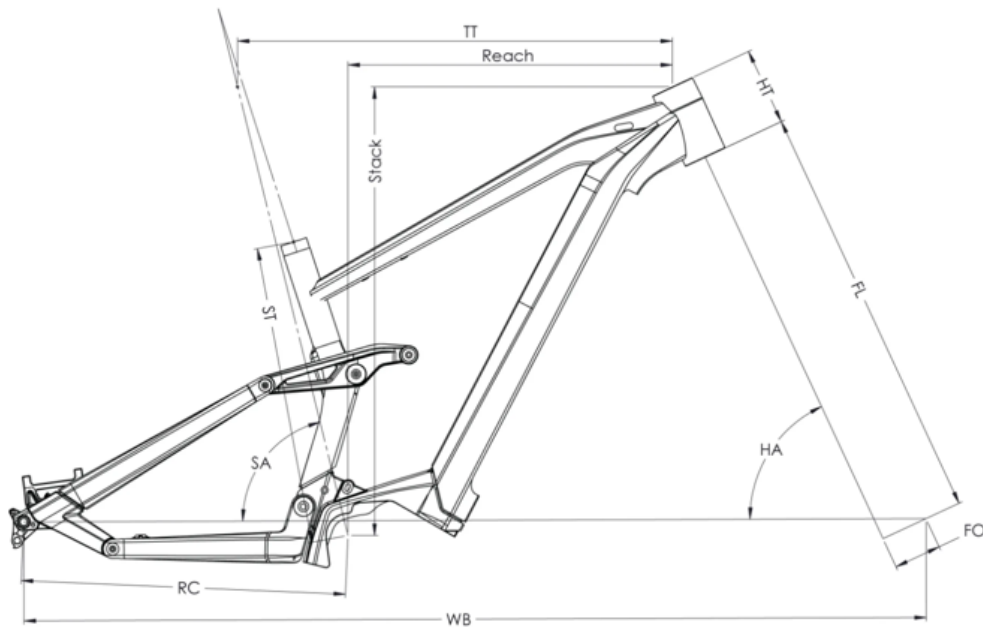

GVWR

140kg

WEIGHT

25.4kg

SIZES

S (1,56 - 1,72m) M (1,69 - 1,85m) L (1,82 - 1,98m) XL (1,95 - 2,11m)

COLORS

Black / Ochre glossy

BOSCH CONNECT MODULE (BCM)

Bosch Connect Module (BCM) compatible, with eBike Alarm function

Scan to find this bike online

{MOUSTACHE

SAMEDI 29 GAME 3

SA29FG338236

4 999 €

ST - TAILLE / SIZE	mm	390 (S)	420 (M)	450 (L)	480 (XL)
Taille utilisateur / User size	m	1,56 - 1,72	1,69 - 1,85	1,82 - 1,98	1,95 - 2,11
TT - Tube supérieur / Top tube	mm	590	620	645	670
RC - Bases / Rear center	mm	462	462	462	462
HT - Douille de direction / Headtube	mm	100	110	130	140
WB - Empattement / Wheelbase	mm	1225	1257	1286	1313
FL - Longueur de fourche / Fork length	mm	584	584	584	584
BB - Hauteur de boîtier / BB height	mm	350	350	350	350
SA - Angle de selle / Seat angle	°	76	76	76	76
HA - Angle de direction / Head angle	°	65	65	65	65
Reach	mm	433	461	481	504
Stack	mm	628	638	655	664
SO - Enjambement / Standover	mm	836	845	863	873