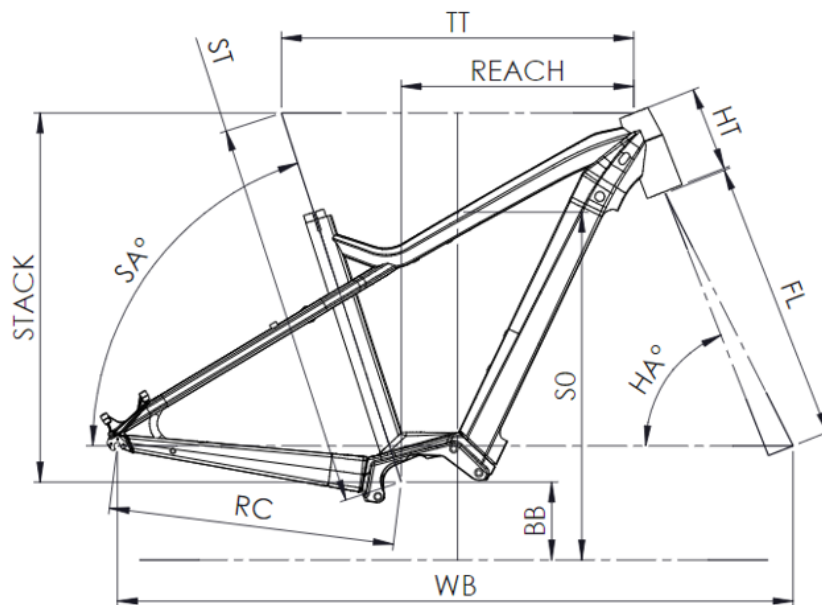

GVWR

135kg

WEIGHT

23.1kg

SIZES

S (1,55 - 1,70m) M (1,68 - 1,83m) L (1,80 - 1,95m)
XL (1,90 - 2,05m)

COLORS

Pebble grey glossy

BOSCH CONNECT MODULE (BCM)

Bosch Connect Module (BCM) compatible, with eBike Alarm function

Scan to find this bike online

MOUSTACHE

SAMEDI 27 OFF 4

ST - TAILLE / SIZE	mm	420 (S)	470 (M)	530 (L)	580 (XL)
Taille utilisateur / User size	m	1,55 - 1,70	1,68 - 1,83	1,80 - 1,95	1,90 - 2,05
TT - Tube supérieur / Top tube	mm	560	585	610	635
RC - Bases / Rear center	mm	475	475	475	475
HT - Douille de direction / Headtube	mm	140	140	150	160
WB - Empattement / Wheelbase	mm	1130	1148	1168	1193
FL - Longueur de fourche / Fork length	mm	519	519	519	519
BB - Hauteur de boîtier / BB height	mm	321	321	321	321
SA - Angle de selle / Seat angle	°	70,5	70	70	70
HA - Angle de direction / Head angle	°	66	66,5	67	67
Reach	mm	343	361	382	405
Stack	mm	623	625	638	648
SO - Enjambement / Standover	mm	761	764	766	770