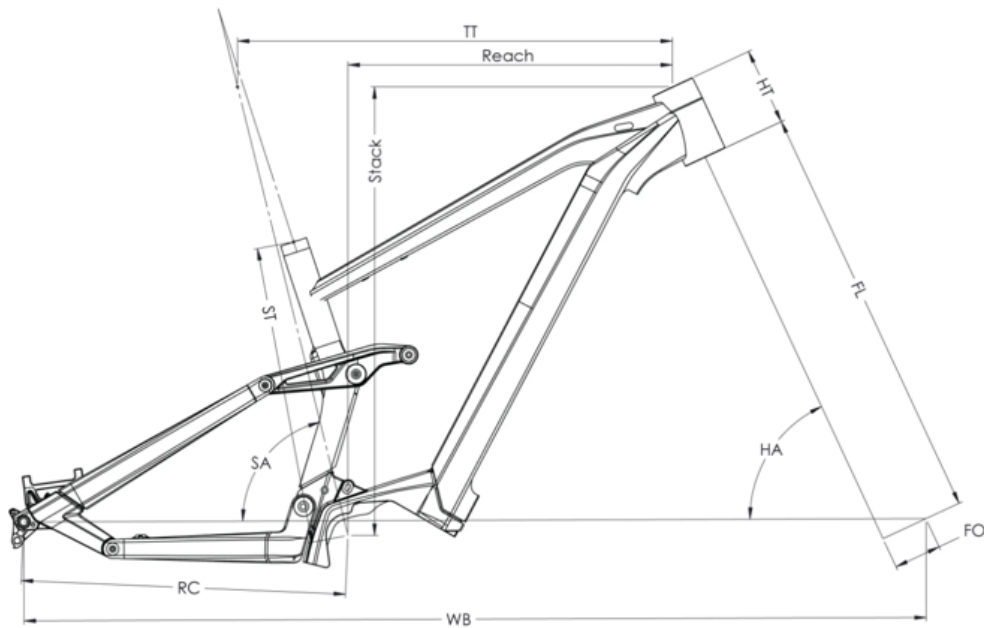

DISQUE AR

Shimano, XT, étoile aluminium, 203mm

AUTONOMIE

117km

PTAC

140kg

POIDS

23.4kg

TAILLES

S (1,56 - 1,72m) M (1,69 - 1,85m) L (1,82 - 1,98m) XL (1,95 - 2,11m)

COULEUR

Noir / Gris souris brillant

CONDITIONS

Distance maximum, calculée pour une personne de 70kg dans des conditions d'utilisations idéales. Calculez votre autonomie .

MOUSTACHE

SAMEDI 29 TRAIL LTD

ST - TAILLE / SIZE	mm	390 (S)	420 (M)	450 (L)	480 (XL)
Taille utilisateur / User size	m	1,56 - 1,72	1,69 - 1,85	1,82 - 1,98	1,95 - 2,11
TT - Tube supérieur / Top tube	mm	588	618	643	668
RC - Bases / Rear center	mm	462	462	462	462
HT - Douille de direction / Headtube	mm	100	110	130	140
WB - Empattement / Wheelbase	mm	1218	1250	1279	1306
FL - Longueur de fourche / Fork length	mm	560	560	560	560
BB - Hauteur de boîtier / BB height	mm	350	350	350	350
SA - Angle de selle / Seat angle	°	76,6	76,6	76,6	76,6
HA - Angle de direction / Head angle	°	65,6	65,6	65,6	65,6
Reach	mm	441	468	489	512
Stack	mm	623	632	650	659
SO - Enjambement / Standover	mm	836	845	863	873