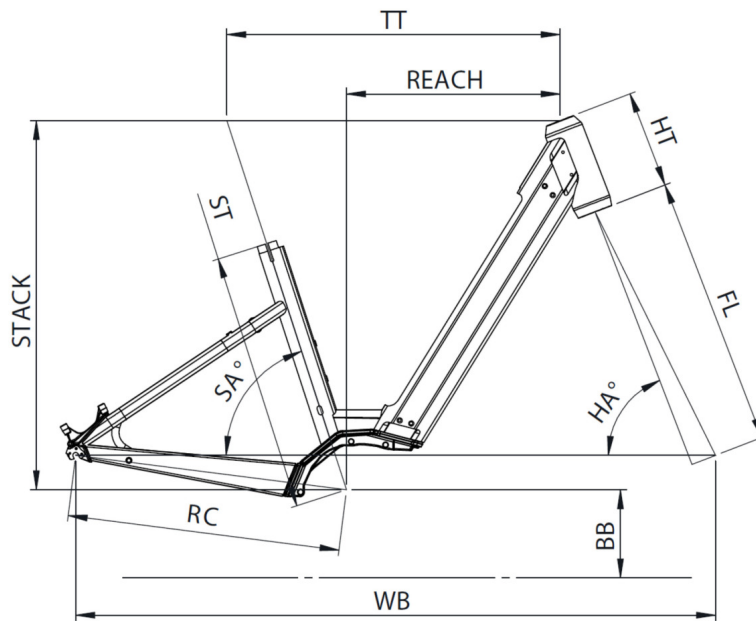

PTAC

135kg

POIDS

24.5kg

TAILLES

S (1,49 - 1,61m) ; M (1,59 - 1,76m) ; L (1,74 - 1,90m)

COULEUR

Bleu nuit brillant

Scannez pour retrouver ce vélo en ligne

{MOUSTACHE

SAMEDI 28.2 OPEN

TAILLE - ST	mm	390 (S)	450 (M)	510 (L)
Taille utilisateur (à titre indicatif)	m	1,49 - 1,61	1,59 - 1,76	1,74 - 1,90
Tube supérieur (mesure horizontale) - TT	mm	555	580	605
Bases - RC	mm	475	475	475
Douille de direction - HT	mm	170	170	170
Empattement - WB	mm	1101	1115	1124
Longueur de fourche - FL	mm	477	477	477
Hauteur boîtier - BB	mm	305	305	305
Angle de selle - SA	°	71,5	71,5	71,5
Angle de direction - HA	°	67,7	68,5	68,5
Reach	mm	342	366	390
Stack	mm	644	644	644