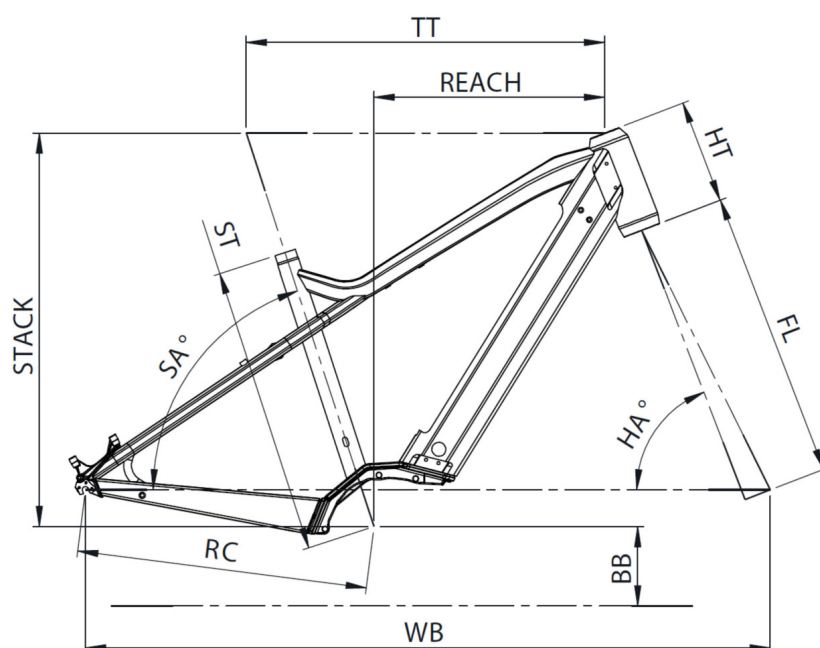

WEIGHT

25.1kg

SIZES

S (1,55 - 1,70m) M (1,68 - 1,83m) L (1,80 - 1,95m) XL (1,90 - 2,05m)

COLORS

Pastel Green glossy

CONDITIONS

Maximum distance, calculated for a 70kg rider in ideal conditions. Estimate your battery range .

WARRANTY

5 years frame and fork Moustache Bikes - 2 years motor, battery

Scan to find this bike online

MOUSTACHE

SAMEDI 27 XROAD 1

TAILLE - ST	mm	420 (S)	470 (M)	530 (L)	580 (XL)
Taille utilisateur (à titre indicatif)	m	1,55 - 1,70	1,68 - 1,83	1,80 - 1,95	1,90 - 2,05
Tube supérieur (mesure horizontale) - TT	mm	560	585	610	635
Bases - RC	mm	475	475	475	475
Douille de direction - HT	mm	170	170	170	190
Empattement - WB	mm	1108	1123	1148	1174
Longueur de fourche - FL	mm	487	487	487	487
Hauteur boîtier - BB	mm	298	298	298	298
Angle de selle - SA	°	71	71	71	71
Angle de direction - HA	°	67,2	68	68	68
Reach	mm	341	365	390	409
Stack	mm	644	648	648	667