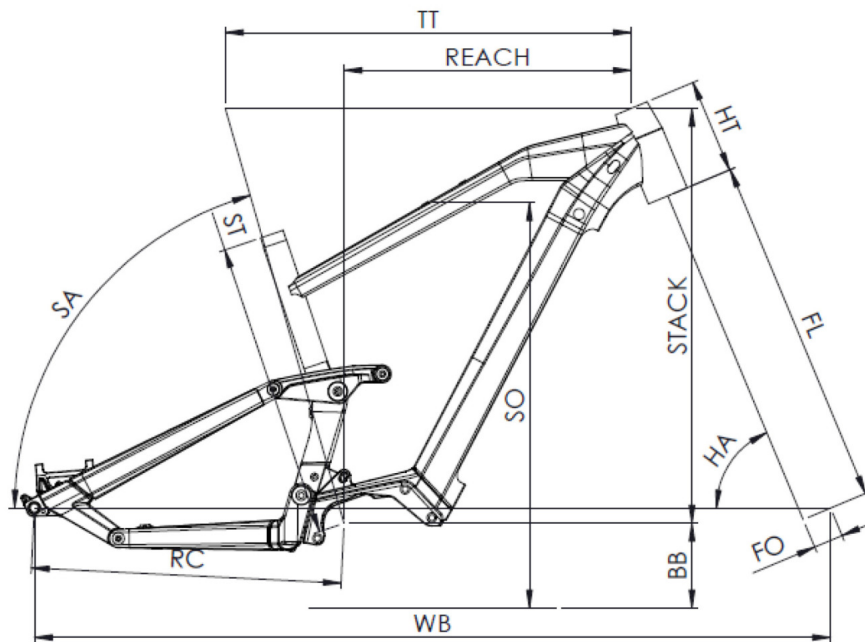

## SIZES

S (1,54 - 1,69m) M (1,66 - 1,81m) L (1,78 - 1,93m) XL (1,90 - 2,05m)

# WEEKEND FS DUAL

TAILLE - ST	mm	390 (S)	440 (M)	490 (L)	540 (XL)
Taille utilisateur (à titre indicatif)	m	1,54 - 1,69	1,66 - 1,81	1,78 - 1,93	1,90 - 2,05
Tube supérieur (mesure horizontale) - TT	mm	570	600	625	650
Bases - RC	mm	458	458	458	458
Douille de direction - HT	mm	140	140	150	160
Empattement - WB	mm	1163	1190	1215	1242
Longueur de fourche - FL	mm	549	549	549	549
Hauteur boîtier - BB	mm	347	347	347	346
Angle de selle - SA	°	72,5	72,5	72,5	72,5
Angle de direction - HA	°	66	66	66	66
Reach	mm	380	410	431	455
Stack	mm	610	612	622	630
Hauteur enjambement (mm) - SO	mm	810	820	820	837