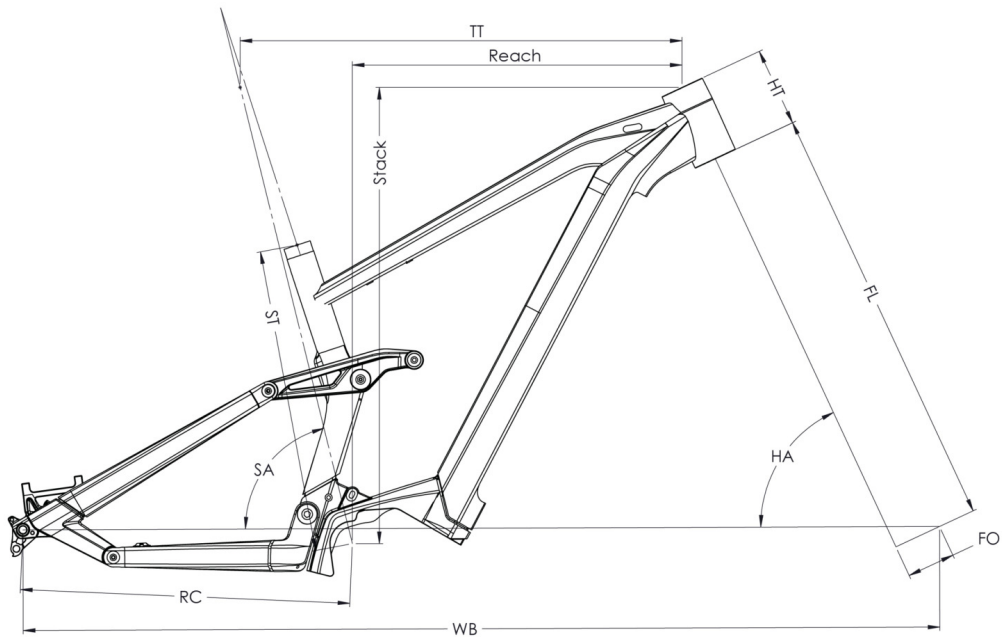

BOSCH CONNECT MODULE (BCM)

Bosch Connect Module (BCM) compatible, with eBike Alarm function

Scan to find this bike online

MOUSTACHE

SAMEDI 29 GAME 7

SA29FG738226

5 199 €

| TAILLE - ST | Unités | 390 (S) | 420 (M) | 450 (L) | 480 (XL) |
|--|--------|-------------|-------------|-------------|-------------|
| Taille utilisateur (à titre indicatif) | m | 1,56 - 1,72 | 1,69 - 1,85 | 1,82 - 1,98 | 1,95 - 2,11 |
| Tube supérieur (mesure horizontale) - TT | mm | 590 | 620 | 645 | 670 |
| Bases - RC | mm | 462 | 462 | 462 | 462 |
| Douille de direction - HT | mm | 100 | 110 | 130 | 140 |
| Empattement - WB | mm | 1225 | 1257 | 1286 | 1313 |
| Hauteur boîtier - BB | mm | 350 | 350 | 350 | 350 |
| Longueur de fourche - FL | mm | 583,7 | 583,7 | 583,7 | 583,7 |
| Offset de fourche - FO | mm | 44 | 44 | 44 | 44 |
| Angle de tube de selle - STa | ° | 76 | 76 | 76 | 76 |
| Angle de douille de direction - HTa | ° | 65 | 65 | 65 | 65 |
| Reach | mm | 433 | 461 | 481 | 504 |
| Stack | mm | 628 | 638 | 655 | 664 |
| Enjambement - SO | mm | 836 | 845 | 863 | 873 |
| Hauteur de roue - WH | mm | 750 | 750 | 750 | 750 |