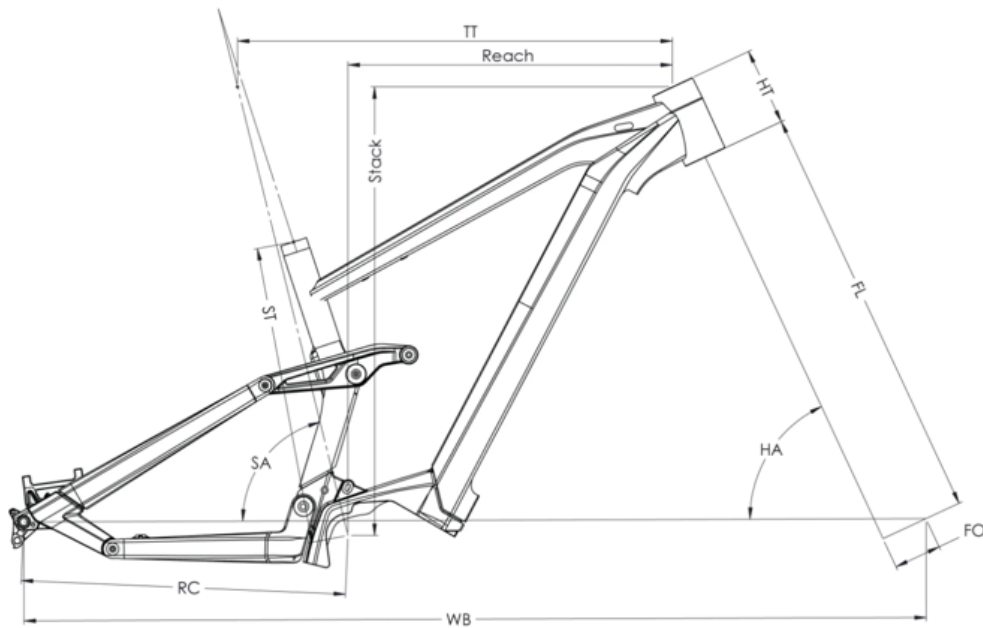

# SAMEDI 29 GAME LTD

SA29FGD38230

8 199 €

ST - TAILLE / SIZE	mm	390 (S)	420 (M)	450 (L)	480 (XL)
Taille utilisateur / User size	m	1,56 - 1,72	1,69 - 1,85	1,82 - 1,98	1,95 - 2,11
TT - Tube supérieur / Top tube	mm	590	620	645	670
RC - Bases / Rear center	mm	462	462	462	462
HT - Douille de direction / Headtube	mm	100	110	130	140
WB - Empattement / Wheelbase	mm	1225	1257	1286	1313
FL - Longueur de fourche / Fork length	mm	584	584	584	584
BB - Hauteur de boîtier / BB height	mm	350	350	350	350
SA - Angle de selle / Seat angle	°	76	76	76	76
HA - Angle de direction / Head angle	°	65	65	65	65
Reach	mm	433	461	481	504
Stack	mm	628	638	655	664
SO - Enjambement / Standover	mm	836	845	863	873