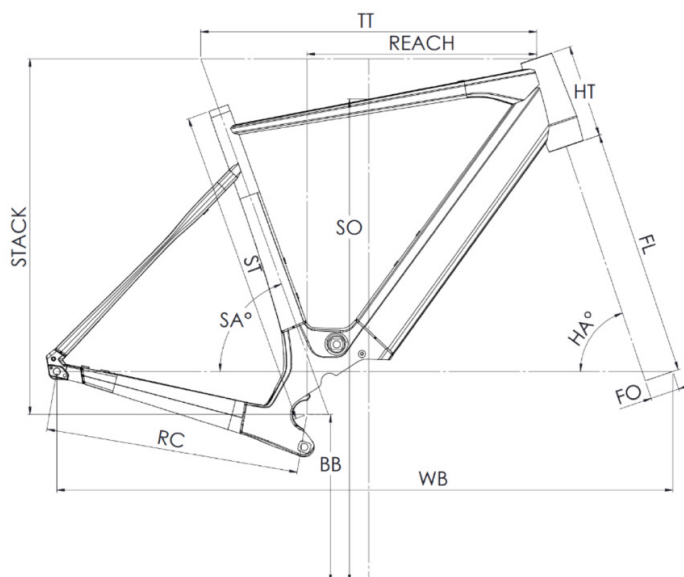

Acros, AEA-1027, sealed bearings, internal routing

FORK

Dimanche 29, full carbon, tapered steerer tube 1"1/8-1"1/2 - FlatMount 180mm direct brake mount - 12x100mm Axle - 50mm offset - For tires in 700x50 - Mounts for mud-guard and luggage racks

Moustache, 24H, 12x142mm, thru axle

SIZES

S (1,53 - 1,68m) M (1,66 - 1,81m) L (1,79 - 1,94m) XL (1,92 - 2,07m)

COLORS

Pebble grey glossy

REMOTE

Bosch, System Controller and Mini Remote, Smart System, integrated in the top tube, range and assistance mode

4 699 €

Dimanche 28 Road 2/4/6 - Dimanche 29 Gravel 2/4/6

ST - Taille / Size	mm	460 (S)	500 (M)	540 (L)	580 (XL)
Taille utilisateur / User size	m	1,53 - 1,68	1,66 - 1,81	1,79 - 1,94	1,92 - 2,07
TT - Tube supérieur / Top tube	mm	545	565	585	605
RC - Bases / Rear center	mm	437	437	437	437
HT - Douille de direction / Headtube	mm	120	135	160	180
WB - Empattement / Wheelbase	mm	1039	1049	1061	1071
FL - Longueur de fourche / Fork length	mm	415	415	415	415
BB - Hauteur de boîtier / BB height	mm	288,5	288,5	288,5	288,5
SA - Angle de selle / Seat angle	°	73,3	73	72,8	72,5
HA - Angle de direction / Head angle	°	70	70,7	71,3	72
Reach	mm	375	386	395	405
Stack	mm	569	586	612	634
SO - Enjambement / Standover	mm	772	800	830	850