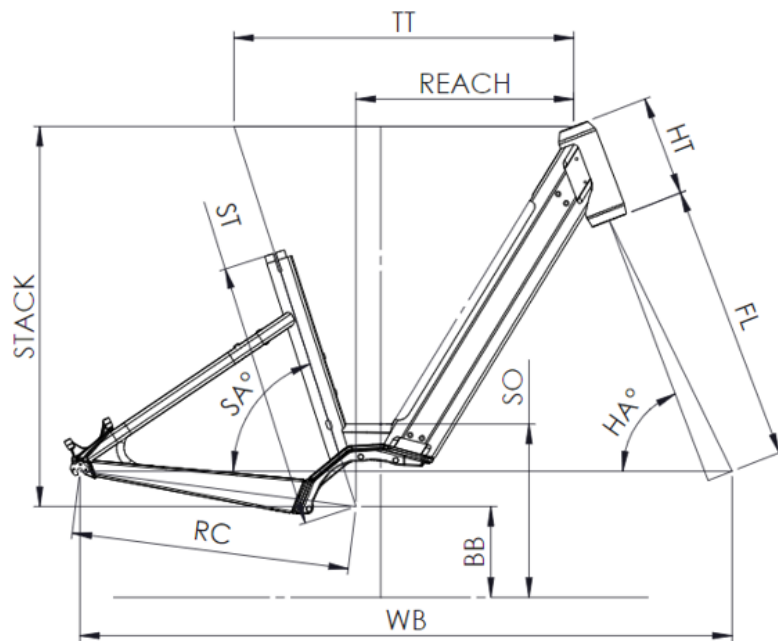

GVWR

135kg

WEIGHT

26.2kg

SIZES

S (1,49 - 1,61m) M (1,59 - 1,76m) L (1,74 - 1,90m)

COLORS

Metalic red glossy

REMOTE

Bosch, LED remote Bluetooth

BOSCH CONNECT MODULE (BCM)

Bosch Connect Module (BCM) compatible, with eBike Alarm function

Scan to find this bike online

MOUSTACHE

SAMEDI 28.5 OPEN

ST - TAILLE / SIZE	mm	390 (S)	450 (M)	510 (L)
Taille utilisateur / User size	m	1,49 - 1,61	1,59 - 1,76	1,74 - 1,90
TT - Tube supérieur / Top tube	mm	555	580	605
RC - Bases / Rear center	mm	475	475	475
HT - Douille de direction / Headtube	mm	170	170	170
WB - Empattement / Wheelbase	mm	1101	1115	1124
FL - Longueur de fourche / Fork length	mm	477	477	477
BB - Hauteur de boîtier / BB height	mm	305	305	305
SA - Angle de selle / Seat angle	°	71,5	71,5	71,5
HA - Angle de direction / Head angle	°	67,7	68,5	68,5
Reach	mm	342	366	390
Stack	mm	644	644	644
SO - Enjambement / Standover	mm	443	443	443