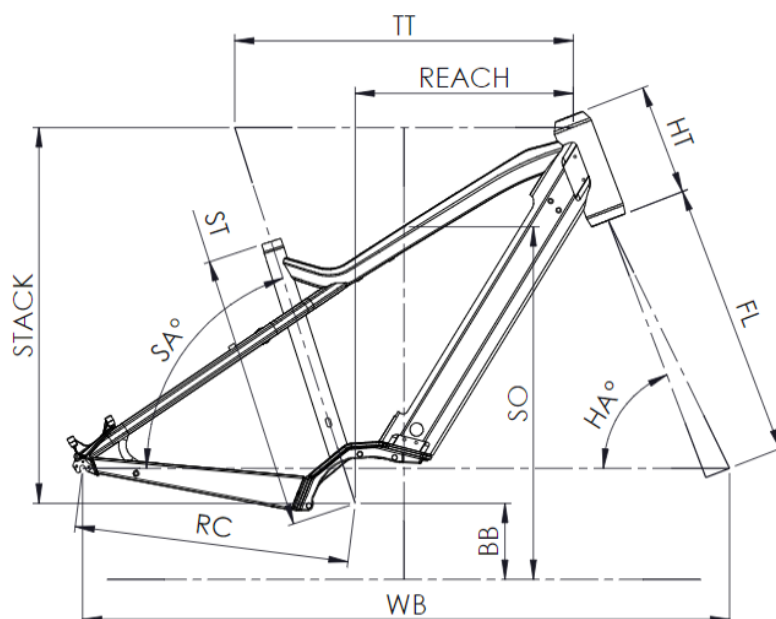

WEIGHT

26.8kg

SIZES

S (1,55 - 1,70m) M (1,68 - 1,83m) L (1,80 - 1,95m) XL (1,90 - 2,05m)

COLORS

Titanium glossy

CONDITIONS

Maximum distance, calculated for a 70kg rider in ideal conditions. Estimate your battery range .

MOUSTACHE

SAMEDI 27 XROAD 3

ST - TAILLE / SIZE	mm	420 (S)	470 (M)	530 (L)	580 (XL)
Taille utilisateur / User size	m	1,55 - 1,70	1,68 - 1,83	1,80 - 1,95	1,90 - 2,05
TT - Tube supérieur / Top tube	mm	560	585	610	635
RC - Bases / Rear center	mm	475	475	475	475
HT - Douille de direction / Headtube	mm	170	170	170	190
WB - Empattement / Wheelbase	mm	1108	1123	1148	1174
FL - Longueur de fourche / Fork length	mm	487	487	487	487
BB - Hauteur de boîtier / BB height	mm	298	298	298	298
SA - Angle de selle / Seat angle	°	71	71	71	71
HA - Angle de direction / Head angle	°	67,2	68	68	68
Reach	mm	341	365	390	409
Stack	mm	644	648	648	667
SO - Enjambement / Standover	mm	762	771	771	777