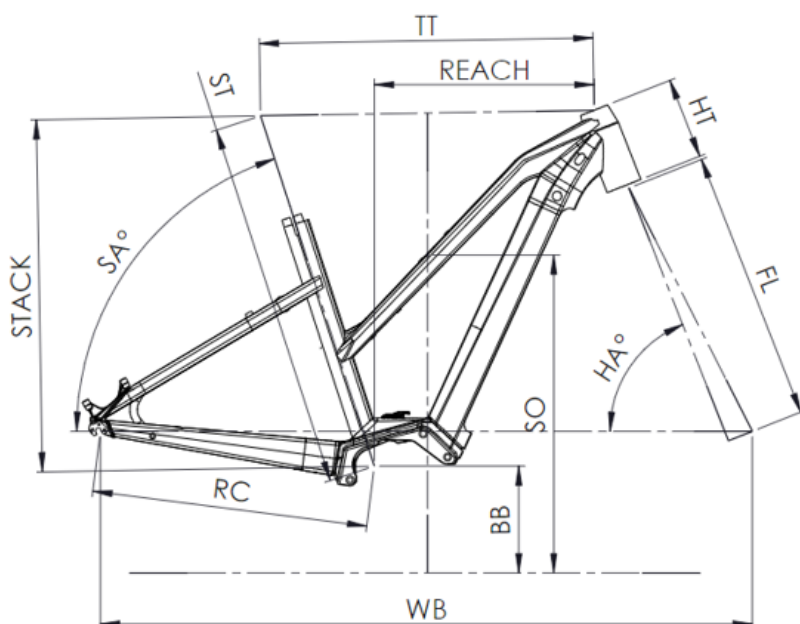

HANDLEBAR

Moustache, ergonomic, alloy, 680mm, 25° backsweep

GRIPS

Ergonomic, dual-density

SADDLE

Selle Royal, Shadow+, gel

SEATPOST

EXA, 860i, suspended dropper-post w/remote lever, 31.6mm, 75mm

AUTONOMY

127km

GVWR

135kg

WEIGHT

25.9kg

SIZES

S (1,49 - 1,61m) M (1,59 - 1,76m) L (1,74 - 1,90m)

REMOTE

Bosch, LED remote Bluetooth

BOSCH CONNECT MODULE (BCM)

Bosch Connect Module (BCM) compatible, with eBike Alarm function

Scan to find this bike online

MOUSTACHE

SAMEDI 27 XROAD 6 OPEN

ST - TAILLE / SIZE	mm	390 (S)	450 (M)	510 (L)
Taille utilisateur / User size	m	1,49 - 1,61	1,59 - 1,76	1,74 - 1,90
TT - Tube supérieur / Top tube	mm	560	580	610
RC - Bases / Rear center	mm	475	475	475
HT - Douille de direction / Headtube	mm	140	140	140
WB - Empattement / Wheelbase	mm	1181	1090	1114
FL - Longueur de fourche / Fork length	mm	501	501	501
BB - Hauteur de boîtier / BB height	mm	303	303	303
SA - Angle de selle / Seat angle	°	70,5	70,5	70,5
HA - Angle de direction / Head angle	°	66,5	67	67,5
Reach	mm	350	364	393
Stack	mm	620	622	625
SO - Enjambement / Standover	mm	655	659	678