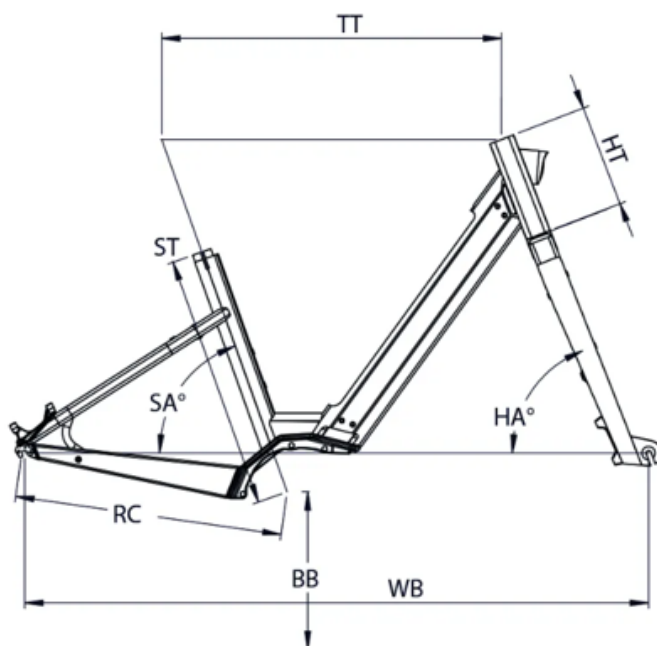

# LUNDI 27.5

LU27O05TE235

£ 3 799

ST - TAILLE / SIZE	mm	460
Taille utilisateur / User size	m	1,57 - 1,90
TT - Tube supérieur / Top tube	mm	615
RC - Bases / Rear center	mm	480
HT - Douille de direction / Headtube	mm	185
WB - Empattement / Wheelbase	mm	1129
BB - Hauteur de boîtier / BB height	mm	285
SA - Angle de selle / Seat angle	°	70,4
HA - Angle de direction / Head angle	°	69
SO - Enjambement / Standover	mm	427