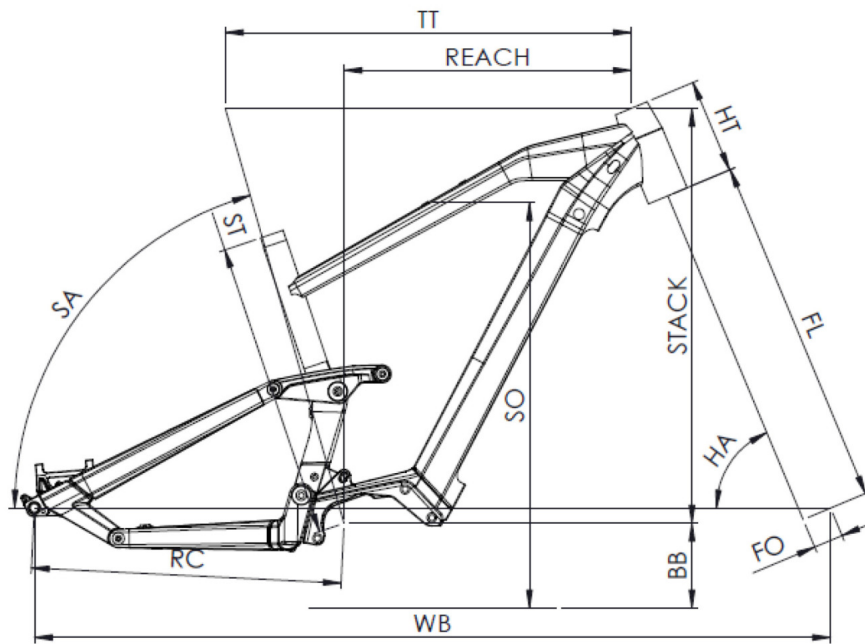

## SIZES

S (1,54 - 1,69m) M (1,66 - 1,81m) L (1,78 - 1,93m) XL (1,90 - 2,05m)

# WEEKEND FS DUAL

TAILLE - ST	mm	390 (S)	440 (M)	490 (L)	540 (XL)
Taille utilisateur (à titre indicatif)	m	1,54 - 1,69	1,66 - 1,81	1,78 - 1,93	1,90 - 2,05
Tube supérieur (mesure horizontale) - TT	mm	570	600	625	650
Bases - RC	mm	458	458	458	458
Douille de direction - HT	mm	140	140	150	160
Empattement - WB	mm	1163	1190	1215	1242
Longueur de fourche - FL	mm	549	549	549	549
Hauteur boîtier - BB	mm	347	347	347	346
Angle de selle - SA	°	72,5	72,5	72,5	72,5
Angle de direction - HA	°	66	66	66	66
Reach	mm	380	410	431	455
Stack	mm	610	612	622	630
Hauteur enjambement (mm) - SO	mm	810	820	820	837