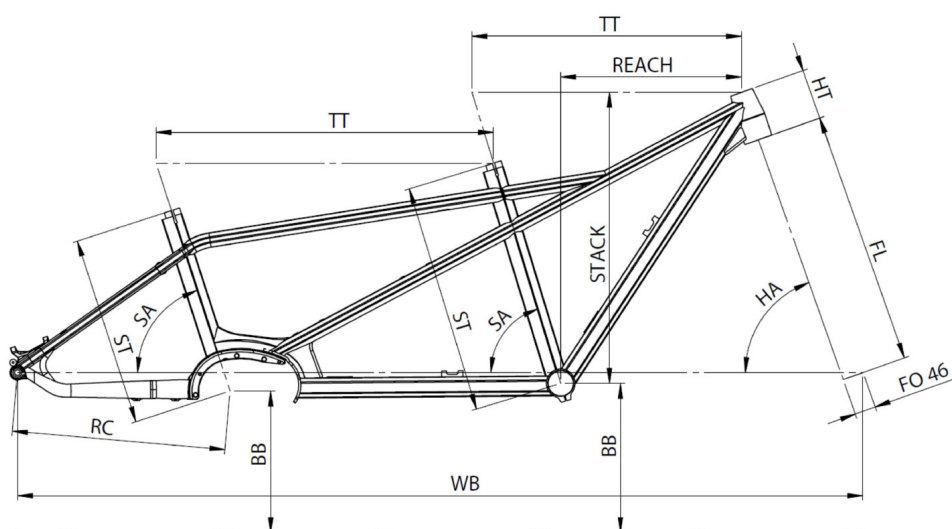

GVWR

200kg

WEIGHT

30.8kg

SIZES

ML (1,72 - 1,95m / 1,50 - 1,85m)

COLORS

Electric Blue glossy

Bosch Connect Module (BCM) compatible, with eBike Alarm function

Scan to find this bike online

MOUSTACHE

SAMEDI 27 X2 VTT

		REAR	FRONT
Taille utilisateur (à titre indicatif)	mm	1,50 - 1,85	1,72 - 1,95
Taille - ST	mm	420	510
Tube supérieur (mesure horizontale) - TT	mm	737	590
Bases - RC	mm	470	
Douille de direction - HT	mm	110	
Empattement - WB	mm	1850	
Hauteur boîtier - BB	mm	310	325
Angle de selle - SA	°	72	73
Angle de direction - HA	°	70,5	70,5
Taille de roues AR / AV	"	27,5 / 27,5	27,5 / 27,5
Reach	mm	/	394
Stack	mm	/	642