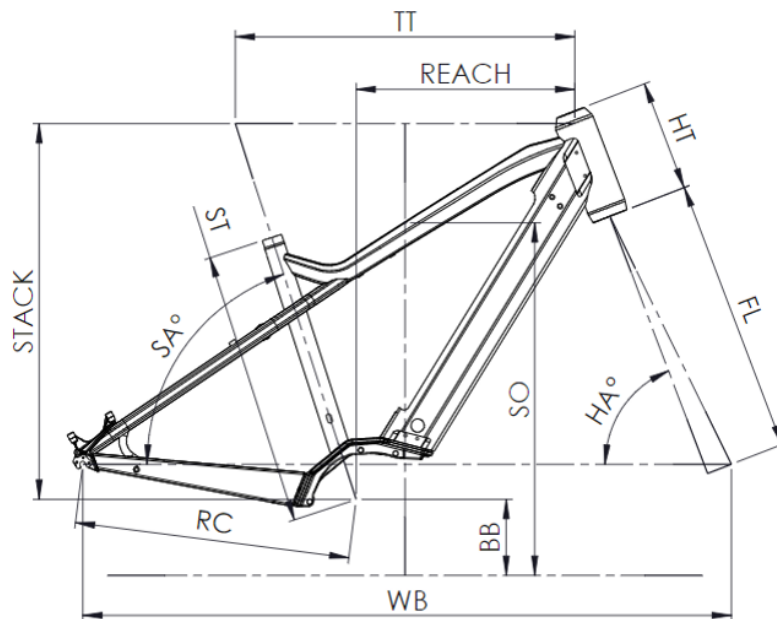

REAR HUB

Shimano, 32H, 9x135mm, QR (Quick Release)

HANDLEBAR

Moustache, ergonomic, alloy, 80mm rise

GRIPS

Ergonomic, dual-density

SADDLE

Selle Royal, Shadow+

SIZES

S (1,55 - 1,70m) M (1,68 - 1,83m) L (1,80 - 1,95m) XL (1,90 - 2,05m)

COLORS

Metalic red glossy

CONDITIONS

Maximum distance, calculated for a 70kg rider in ideal conditions. Estimate your battery range .

Scan to find this bike online

MOUSTACHE

SAMEDI 28.5

ST - TAILLE / SIZE	mm	420 (S)	470 (M)	530 (L)	580 (XL)
Taille utilisateur / User size	m	1,55 - 1,70	1,68 - 1,83	1,80 - 1,95	1,90 - 2,05
TT - Tube supérieur / Top tube	mm	560	585	610	635
RC - Bases / Rear center	mm	475	475	475	475
HT - Douille de direction / Headtube	mm	170	170	170	190
WB - Empattement / Wheelbase	mm	1106	1121	1147	1173
FL - Longueur de fourche / Fork length	mm	477	477	477	477
BB - Hauteur de boîtier / BB height	mm	305	305	305	305
SA - Angle de selle / Seat angle	°	71,5	71,5	71,5	71,5
HA - Angle de direction / Head angle	°	67,7	68,5	68,5	68,5
Reach	mm	347	371	396	415
Stack	mm	644	644	644	644
SO - Enjambement / Standover	mm	770	774	782	786