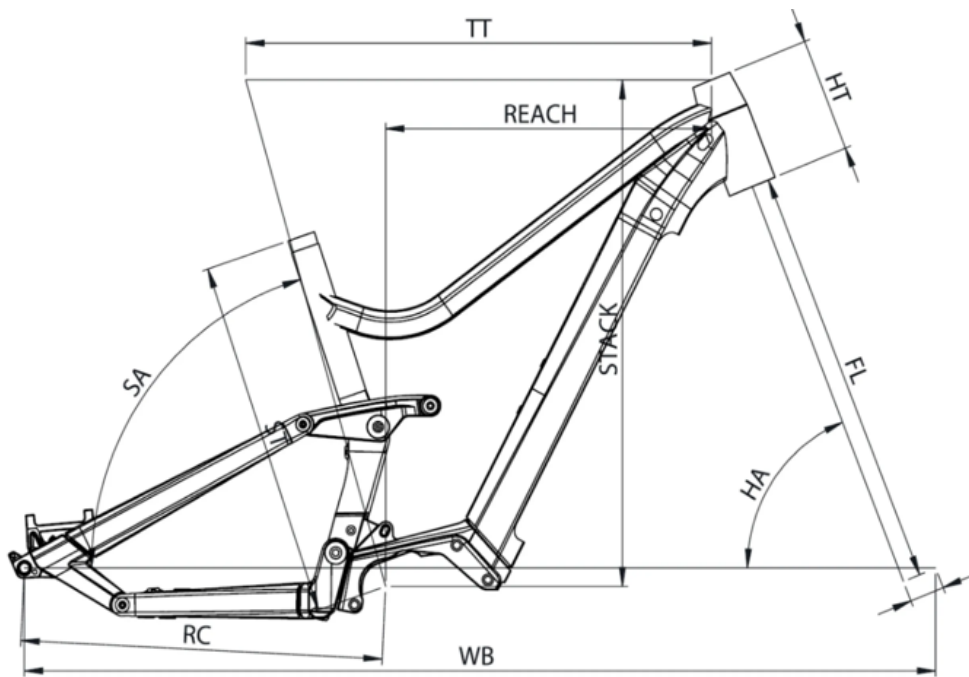

# SAMEDI 27 WIDE 5

ST - TAILLE / SIZE	mm	390 (S)	440 (M)	490 (L)	540 (XL)
Taille utilisateur / User size	m	1,54 - 1,69	1,66 - 1,81	1,78 - 1,93	1,90 - 2,05
TT - Tube supérieur / Top tube	mm	574	604	630	654
RC - Bases / Rear center	mm	458	458	458	458
HT - Douille de direction / Headtube	mm	130	140	150	160
WB - Empattement / Wheelbase	mm	1161	1188	1215	1241
FL - Longueur de fourche / Fork length	mm	546	546	546	546
BB - Hauteur de boîtier / BB height	mm	348	348	348	348
SA - Angle de selle / Seat angle	°	72,6	72,6	72,6	72,6
HA - Angle de direction / Head angle	°	65,6	65,9	66	66
Reach	mm	382	409	432	454
Stack	mm	611	622	635	641
SO - Enjambement / Standover	mm	741	739	743	757