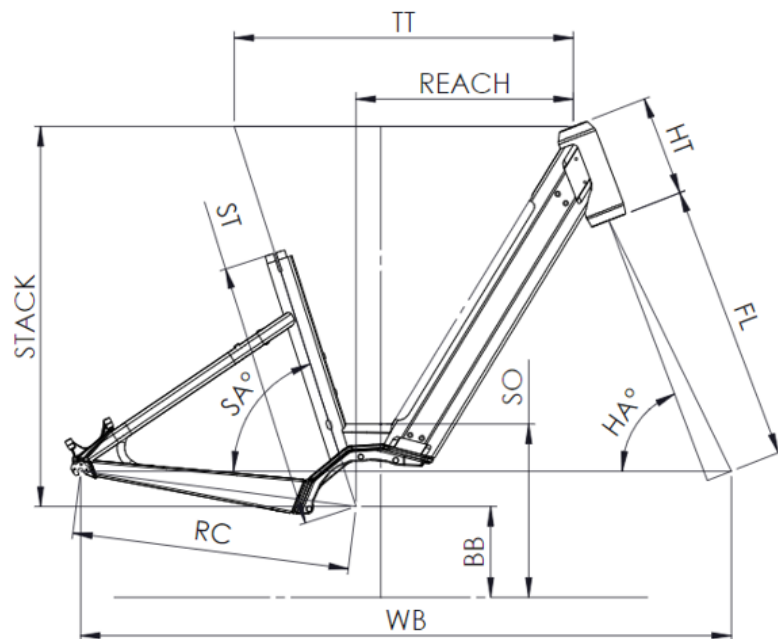

GVWR

135kg

WEIGHT

23.8kg

SIZES

S (1,49 - 1,61m) M (1,59 - 1,76m) L (1,74 - 1,90m)

COLORS

Metalic red glossy

BOSCH CONNECT MODULE (BCM)

Bosch Connect Module (BCM) compatible, with eBike Alarm function

Scan to find this bike online

MOUSTACHE

SAMEDI 27 OFF 2 OPEN

ST - TAILLE / SIZE	mm	390 (S)	450 (M)	510 (L)
Taille utilisateur / User size	m	1,49 - 1,61	1,59 - 1,76	1,74 - 1,90
TT - Tube supérieur / Top tube	mm	555	580	605
RC - Bases / Rear center	mm	475	475	475
HT - Douille de direction / Headtube	mm	170	170	170
WB - Empattement / Wheelbase	mm	1110	1126	1150
FL - Longueur de fourche / Fork length	mm	507	507	507
BB - Hauteur de boîtier / BB height	mm	313	313	313
SA - Angle de selle / Seat angle	°	70	70	70
HA - Angle de direction / Head angle	°	66,2	67	67
Reach	mm	325	349	375
Stack	mm	650	654	654
SO - Enjambement / Standover	mm	455	455	455