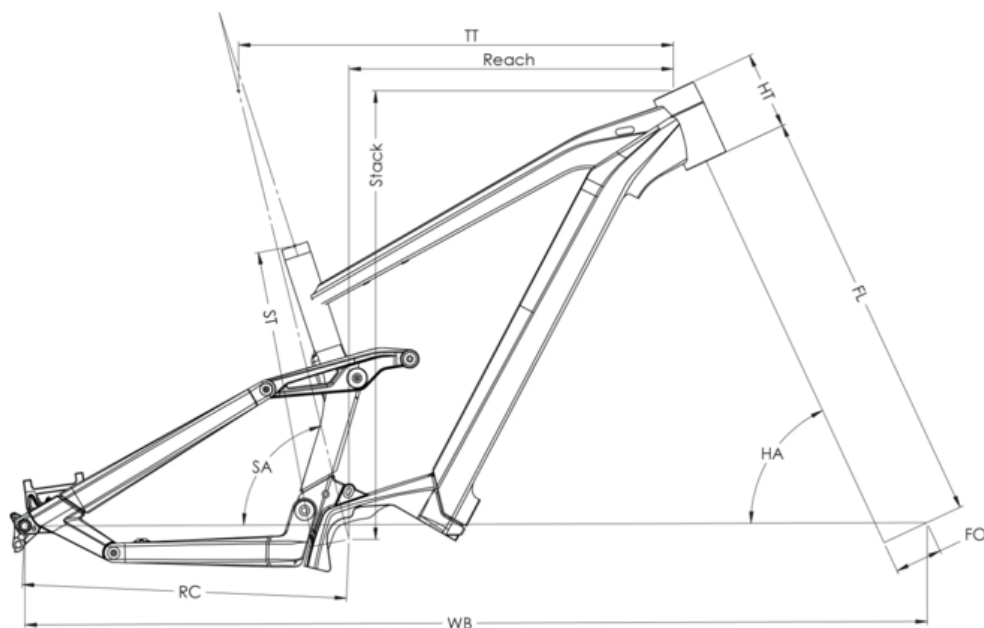

# SAMEDI 29 TRAIL LTD

ST - TAILLE / SIZE	mm	390 (S)	420 (M)	450 (L)	480 (XL)
Taille utilisateur / User size	m	1,56 - 1,72	1,69 - 1,85	1,82 - 1,98	1,95 - 2,11
TT - Tube supérieur / Top tube	mm	588	618	643	668
RC - Bases / Rear center	mm	462	462	462	462
HT - Douille de direction / Headtube	mm	100	110	130	140
WB - Empattement / Wheelbase	mm	1218	1250	1279	1306
FL - Longueur de fourche / Fork length	mm	560	560	560	560
BB - Hauteur de boîtier / BB height	mm	350	350	350	350
SA - Angle de selle / Seat angle	°	76,6	76,6	76,6	76,6
HA - Angle de direction / Head angle	°	65,6	65,6	65,6	65,6
Reach	mm	441	468	489	512
Stack	mm	623	632	650	659
SO - Enjambement / Standover	mm	836	845	863	873