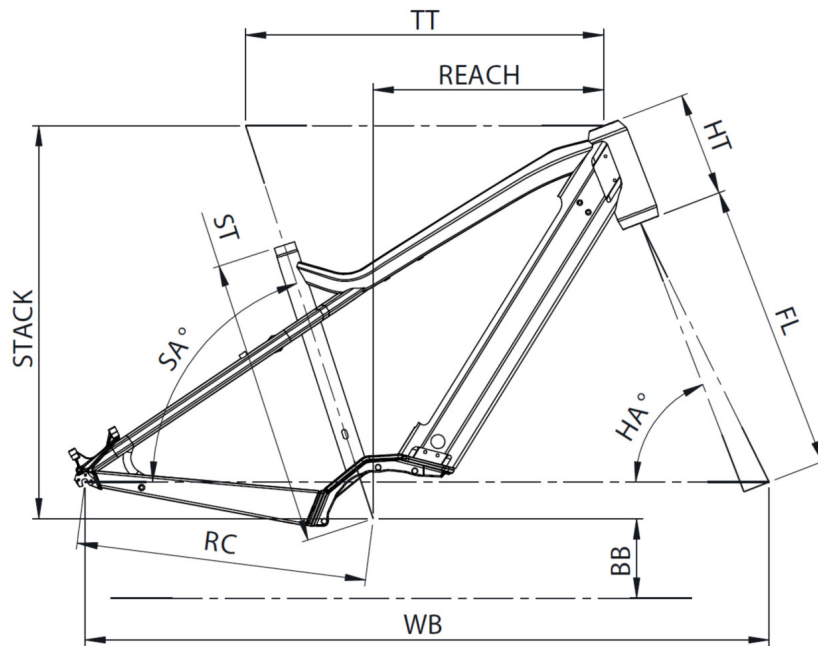

Scan to find this bike online

MOUSTACHE

SAMEDI 28.2

TAILLE - ST	mm	420 (S)	470 (M)	530 (L)	580 (XL)
Taille utilisateur (à titre indicatif)	m	1,55 - 1,70	1,68 - 1,83	1,80 - 1,95	1,90 - 2,05
Tube supérieur (mesure horizontale) - TT	mm	560	585	610	635
Bases - RC	mm	475	475	475	475
Douille de direction - HT	mm	170	170	170	190
Empattement - WB	mm	1106	1121	1147	1173
Longueur de fourche - FL	mm	477	477	477	477
Hauteur boîtier - BB	mm	305	305	305	305
Angle de selle - SA	°	71,5	71,5	71,5	71,5
Angle de direction - HA	°	67,7	68,5	68,5	68,5
Reach	mm	347	371	396	415
Stack	mm	644	644	644	664