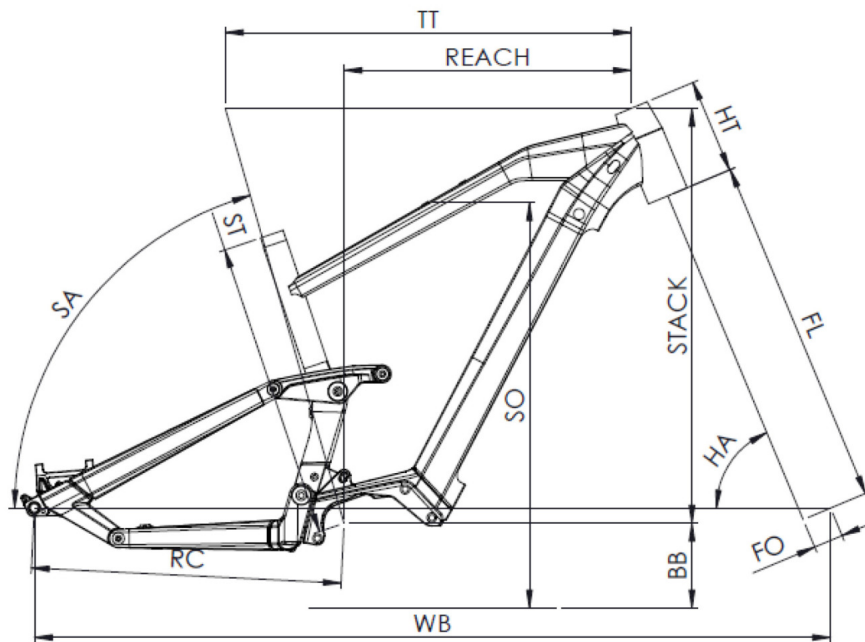

## SIZES

S (1,54 - 1,69m) M (1,66 - 1,81m) L (1,78 - 1,93m)  
XL (1,90 - 2,05m)

# WEEKEND FS DUAL

TAILLE - ST	mm	390 (S)	440 (M)	490 (L)	540 (XL)
Taille utilisateur (à titre indicatif)	m	1,54 - 1,69	1,66 - 1,81	1,78 - 1,93	1,90 - 2,05
Tube supérieur (mesure horizontale) - TT	mm	570	600	625	650
Bases - RC	mm	458	458	458	458
Douille de direction - HT	mm	140	140	150	160
Empattement - WB	mm	1163	1190	1215	1242
Longueur de fourche - FL	mm	549	549	549	549
Hauteur boîtier - BB	mm	347	347	347	346
Angle de selle - SA	°	72,5	72,5	72,5	72,5
Angle de direction - HA	°	66	66	66	66
Reach	mm	380	410	431	455
Stack	mm	610	612	622	630
Hauteur enjambement (mm) - SO	mm	810	820	820	837