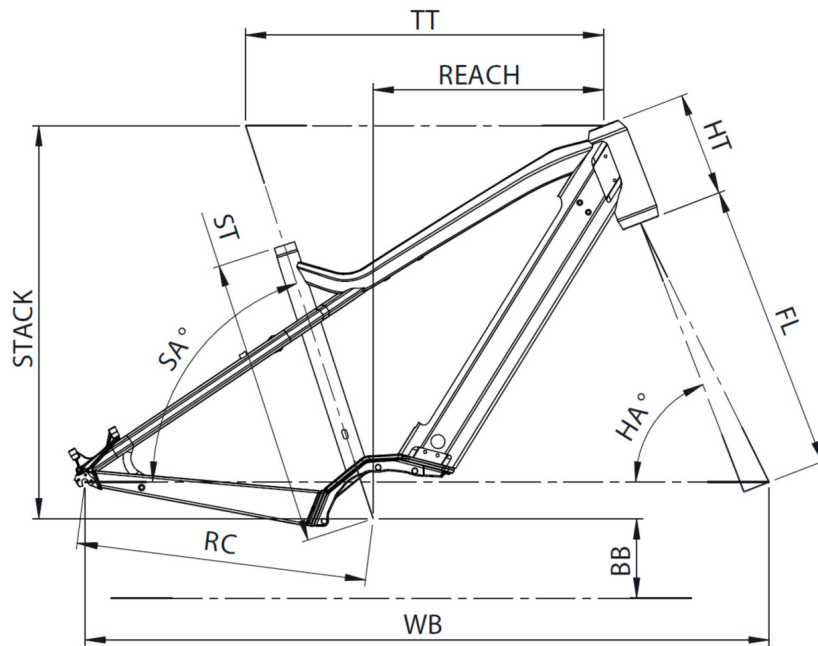

SIZES

S (1,55 - 1,70m) M (1,68 - 1,83m) L (1,80 - 1,95m) XL (1,90 - 2,05m)

COLORS

Deep blue glossy

CONDITIONS

Maximum distance, calculated for a 70kg rider in ideal conditions. Estimate your battery range .

WARRANTY

5 years frame and fork Moustache Bikes - 2 years motor, battery

Scan to find this bike online

{MOUSTACHE

SAMEDI 28.2

TAILLE - ST	mm	420 (S)	470 (M)	530 (L)	580 (XL)
Taille utilisateur (à titre indicatif)	m	1,55 - 1,70	1,68 - 1,83	1,80 - 1,95	1,90 - 2,05
Tube supérieur (mesure horizontale) - TT	mm	560	585	610	635
Bases - RC	mm	475	475	475	475
Douille de direction - HT	mm	170	170	170	190
Empattement - WB	mm	1106	1121	1147	1173
Longueur de fourche - FL	mm	477	477	477	477
Hauteur boîtier - BB	mm	305	305	305	305
Angle de selle - SA	°	71,5	71,5	71,5	71,5
Angle de direction - HA	°	67,7	68,5	68,5	68,5
Reach	mm	347	371	396	415
Stack	mm	644	644	644	664