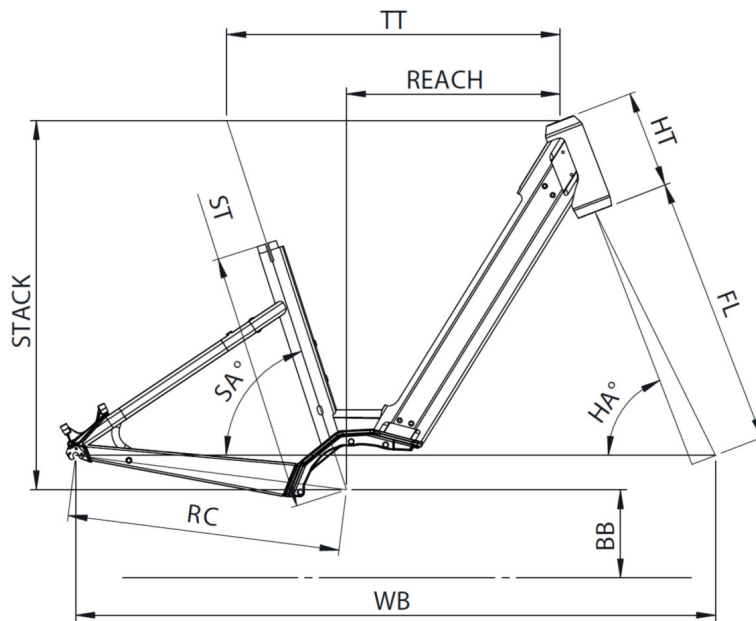

WEIGHT

25.6kg

SIZES

S (1,49 - 1,61m) M (1,59 - 1,76m) L (1,74 - 1,90m)

COLORS

Titanium mat

CONDITIONS

Maximum distance, calculated for a 70kg rider in ideal conditions. Estimate your battery range .

WARRANTY

5 years frame and fork Moustache Bikes - 2 years motor, battery

Scan to find this bike online

{MOUSTACHE

SAMEDI 28.3 OPEN

TAILLE - ST	mm	390 (S)	450 (M)	510 (L)
Taille utilisateur (à titre indicatif)	m	1,49 - 1,61	1,59 - 1,76	1,74 - 1,90
Tube supérieur (mesure horizontale) - TT	mm	555	580	605
Bases - RC	mm	475	475	475
Douille de direction - HT	mm	170	170	170
Empattement - WB	mm	1101	1115	1124
Longueur de fourche - FL	mm	477	477	477
Hauteur boîtier - BB	mm	305	305	305
Angle de selle - SA	°	71,5	71,5	71,5
Angle de direction - HA	°	67,7	68,5	68,5
Reach	mm	342	366	390
Stack	mm	644	644	644