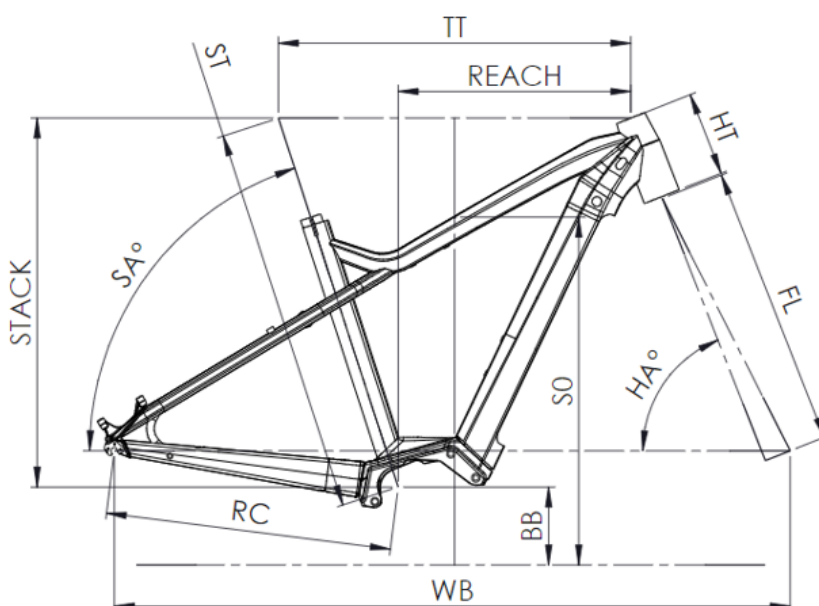

WEIGHT

25.8kg

SIZES

S (1,55 - 1,70m) M (1,68 - 1,83m) L (1,80 - 1,95m) XL (1,90 - 2,05m)

COLORS

Black glossy

CONDITIONS

Maximum distance, calculated for a 70kg rider in ideal conditions. Estimate your battery range .

Scan to find this bike online

MOUSTACHE

SAMEDI 27 XROAD 6

ST - TAILLE / SIZE	mm	420 (S)	470 (M)	530 (L)	580 (XL)
Taille utilisateur / User size	m	1,55 - 1,70	1,68 - 1,83	1,80 - 1,95	1,90 - 2,05
TT - Tube supérieur / Top tube	mm	560	585	610	635
RC - Bases / Rear center	mm	475	475	475	475
HT - Douille de direction / Headtube	mm	140	140	150	160
WB - Empattement / Wheelbase	mm	1121	1135	1155	1180
FL - Longueur de fourche / Fork length	mm	501	501	501	501
BB - Hauteur de boîtier / BB height	mm	303	303	303	303
SA - Angle de selle / Seat angle	°	71	70,5	70,5	70,5
HA - Angle de direction / Head angle	°	66,5	67	67,5	67,5
Reach	mm	350	370	390	412
Stack	mm	620	622	634	645
SO - Enjambement / Standover	mm	749	751	754	757