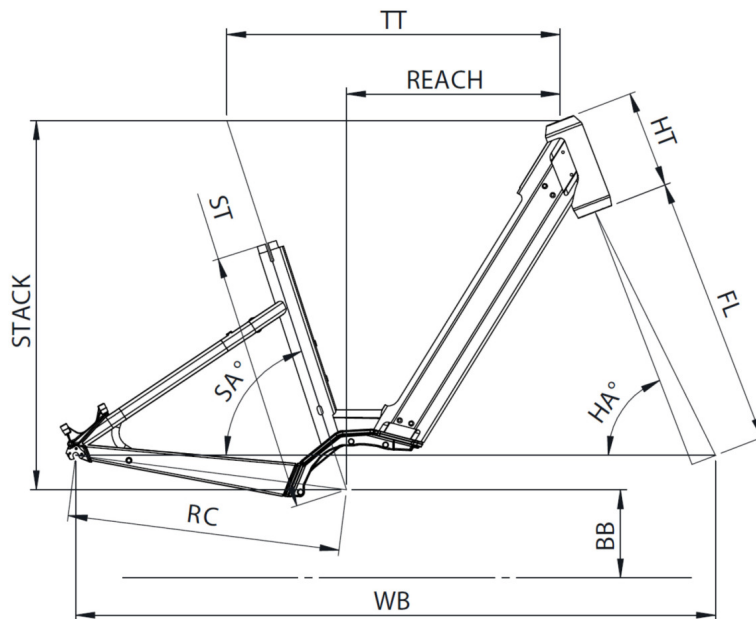

WEIGHT

24.5kg

SIZES

S (1,49 - 1,61m) M (1,59 - 1,76m) L (1,74 - 1,90m)

COLORS

Deep blue glossy

CONDITIONS

Maximum distance, calculated for a 70kg rider in ideal conditions. Estimate your battery range .

WARRANTY

5 years frame and fork Moustache Bikes - 2 years motor, battery

Scan to find this bike online

{MOUSTACHE

SAMEDI 28.2 OPEN

| TAILLE - ST | mm | 390 (S) | 450 (M) | 510 (L) |
|--|----|-------------|-------------|-------------|
| Taille utilisateur (à titre indicatif) | m | 1,49 - 1,61 | 1,59 - 1,76 | 1,74 - 1,90 |
| Tube supérieur (mesure horizontale) - TT | mm | 555 | 580 | 605 |
| Bases - RC | mm | 475 | 475 | 475 |
| Douille de direction - HT | mm | 170 | 170 | 170 |
| Empattement - WB | mm | 1101 | 1115 | 1124 |
| Longueur de fourche - FL | mm | 477 | 477 | 477 |
| Hauteur boîtier - BB | mm | 305 | 305 | 305 |
| Angle de selle - SA | ° | 71,5 | 71,5 | 71,5 |
| Angle de direction - HA | ° | 67,7 | 68,5 | 68,5 |
| Reach | mm | 342 | 366 | 390 |
| Stack | mm | 644 | 644 | 644 |