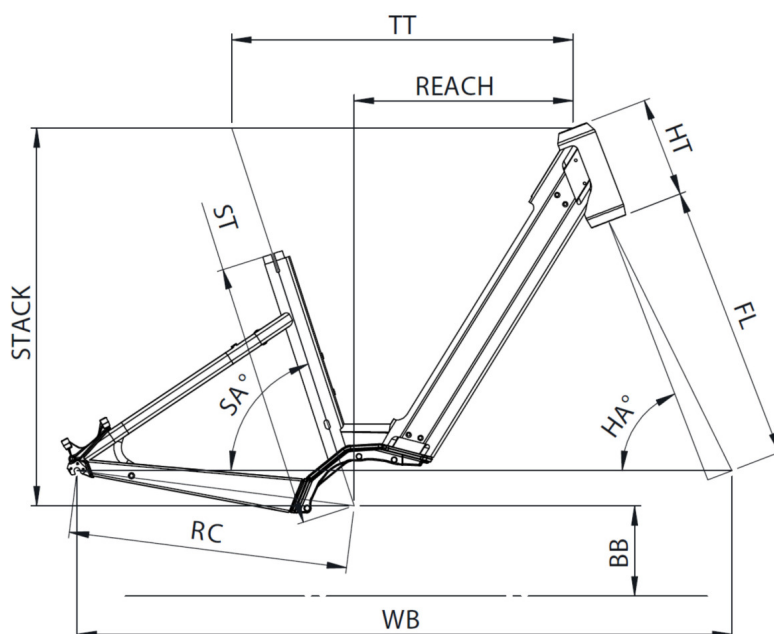

GVWR

135kg

WEIGHT

24.8kg

SIZES

S (1,49 - 1,61m) M (1,59 - 1,76m) L (1,74 - 1,90m)

COLORS

Pastel Green glossy

MOUSTACHE

SAMEDI 27 XROAD 1 OPEN

TAILLE - ST	mm	390 (S)	450 (M)	510 (L)
Taille utilisateur (à titre indicatif)	m	1,49 - 1,61	1,59 - 1,76	1,74 - 1,90
Tube supérieur (mesure horizontale) - TT	mm	555	580	605
Bases - RC	mm	475	475	475
Douille de direction - HT	mm	170	170	170
Empattement - WB	mm	1109	1118	1143
Longueur de fourche - FL	mm	487	487	487
Hauteur boîtier - BB	mm	298	298	298
Angle de selle - SA	°	71	71	71
Angle de direction - HA	°	67,2	68	68
Reach	mm	336	360	385
Stack	mm	643	648	648