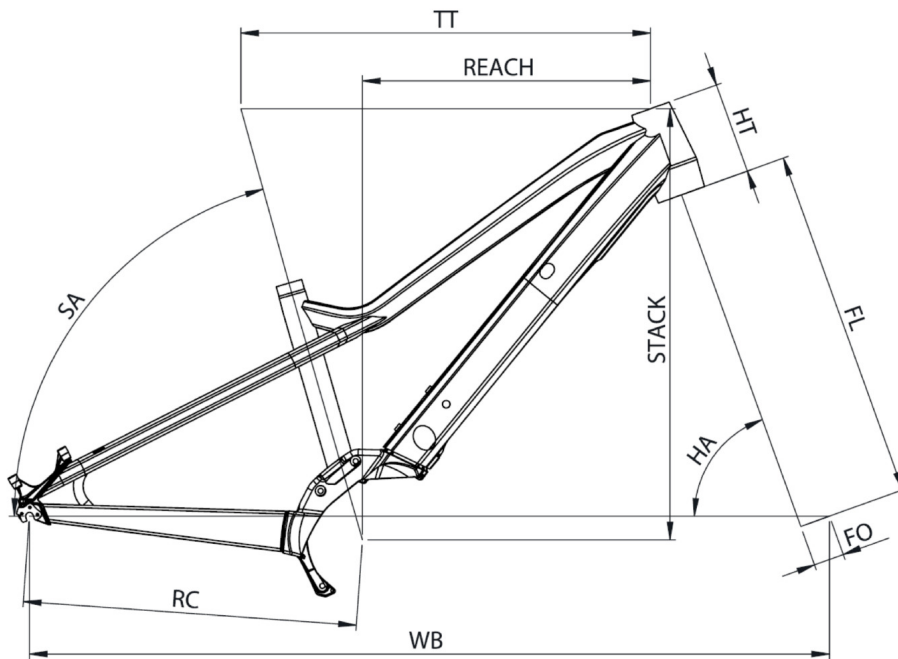

20.2kg

MISURE

XS (1,33 - 1,50m)

COLORE

Electric Blue glossy

CONDIZIONI

Distanza massima, calcolato per un pilota di 40 kg in condizioni ideali. Stima dell'autonomia della batteria e-bike .

GARANZIA

5 anni per il telaio e la forcella Moustache Bikes - 2 anni per motore, batteria (oppure 500 cicli) e accessori

Trova questa bici online

{MOUSTACHE

SAMEDI 26 OFF

| | | |
|--|----|-------------|
| TAILLE - ST | mm | 350 |
| Taille utilisateur (à titre indicatif) | m | 1,33 - 1,50 |
| Tube supérieur (mesure horizontale) - TT | mm | 540 |
| Bases - RC | mm | 438 |
| Douille de direction - HT | mm | 120 |
| Empattement - WB | mm | 1150 |
| Longueur de fourche - FL | mm | 462 |
| Hauteur boîtier - BB | mm | 299 |
| Angle de selle - SA | ° | 74 |
| Angle de direction - HA | ° | 70,2 |
| Reach | mm | 378 |
| Stack | mm | 565 |