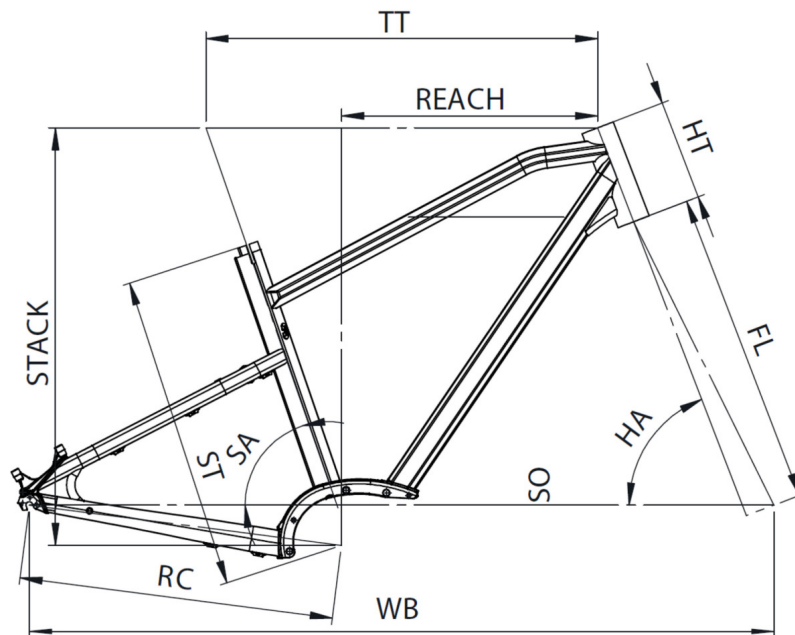

Trova questa bici online

MOUSTACHE

SAMEDI 28.1

TAILLE - ST	mm	410 (S)	470 (M)	530 (L)	590 (XL)
Taille utilisateur (à titre indicatif)	m	1,55 - 1,70	1,66 - 1,83	1,81 - 1,95	1,90 - 2,05
Tube supérieur (mesure horizontale) - TT	mm	560	585	610	635
Bases - RC	mm	470	470	470	470
Douille de direction - HT	mm	140	150	170	180
Empattement - WB	mm	1092	1112	1132	1158
Longueur de fourche - FL	mm	467	467	467	467
Hauteur boîtier - BB	mm	60	60	60	60
Angle de selle - SA	°	72	72	72	72
Angle de direction - HA	°	68,5	69	69,5	69,5
Reach	mm	361	383	400	423
Stack	mm	610	623	644	653