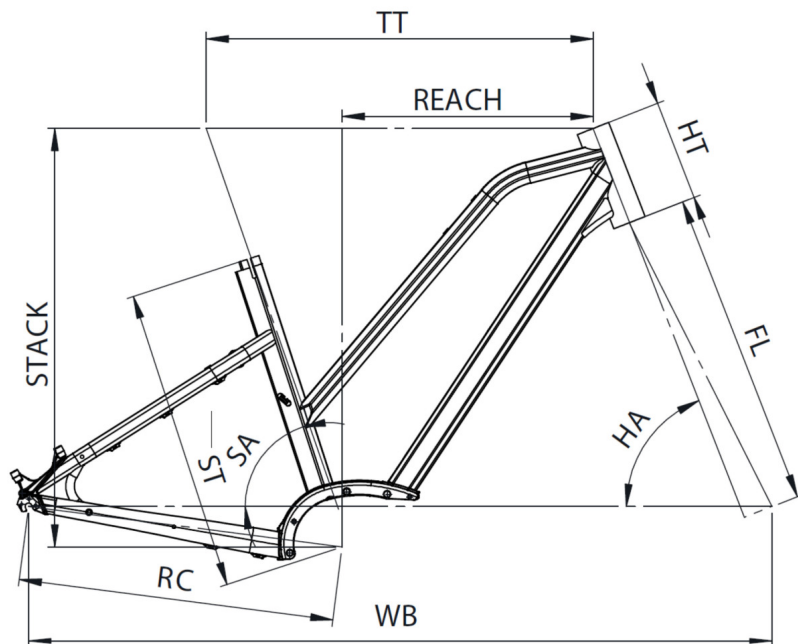

SIZES

S (1,49 - 1,61m) M (1,59 - 1,76m) L (1,74 - 1,90m)

COLORS

Black mat

CONDITIONS

Maximum distance, calculated for a 70kg rider in ideal conditions. Estimate your battery range .

WARRANTY

5 years frame and fork Moustache Bikes - 2 years motor, battery

Scan to find this bike online

{MOUSTACHE

SAMEDI 28.1 OPEN

TAILLE - ST	mm	390 (S)	450 (M)	510 (L)
Taille utilisateur (à titre indicatif)	m	1,49 - 1,61	1,59 - 1,76	1,74 - 1,90
Tube supérieur (mesure horizontale) - TT	mm	550	575	600
Bases - RC	mm	470	470	470
Douille de direction - HT	mm	140	150	160
Empattement - WB	mm	1088	1105	1124
Longueur de fourche - FL	mm	467	467	467
Hauteur boîtier - BB	mm	60	60	60
Angle de selle - SA	°	72,3	72	72
Angle de direction - HA	°	68,3	68,7	69,3
Reach	mm	355	373	394
Stack	mm	611	622	634