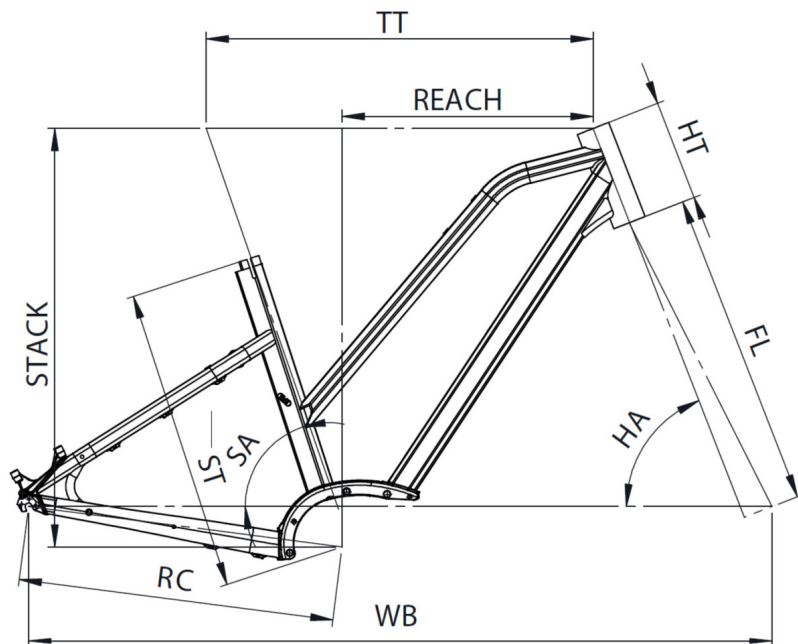

Trova questa bici online

{MOUSTACHE

SAMEDI 28.1 OPEN

TAILLE - ST	mm	390 (S)	450 (M)	510 (L)
Taille utilisateur (à titre indicatif)	m	1,49 - 1,61	1,59 - 1,76	1,74 - 1,90
Tube supérieur (mesure horizontale) - TT	mm	550	575	600
Bases - RC	mm	470	470	470
Douille de direction - HT	mm	140	150	160
Empattement - WB	mm	1088	1105	1124
Longueur de fourche - FL	mm	467	467	467
Hauteur boîtier - BB	mm	60	60	60
Angle de selle - SA	°	72,3	72	72
Angle de direction - HA	°	68,3	68,7	69,3
Reach	mm	355	373	394
Stack	mm	611	622	634