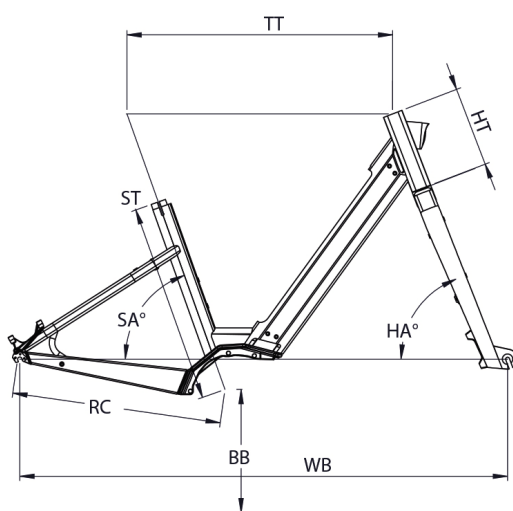

# LUNDI 27.1

TAILLE - ST	mm	460 (M)
Taille utilisateur (à titre indicatif)	m	1,57 - 1,90 m
Tube supérieur (mesure horizontale) - TT	mm	615
Bases - RC	mm	480
Douille de direction - HT	mm	185
Empattement - WB	mm	1129
Hauteur boîtier - BB	mm	285
Angle de selle - SA	mm	70,4
Angle de direction - HA	°	69