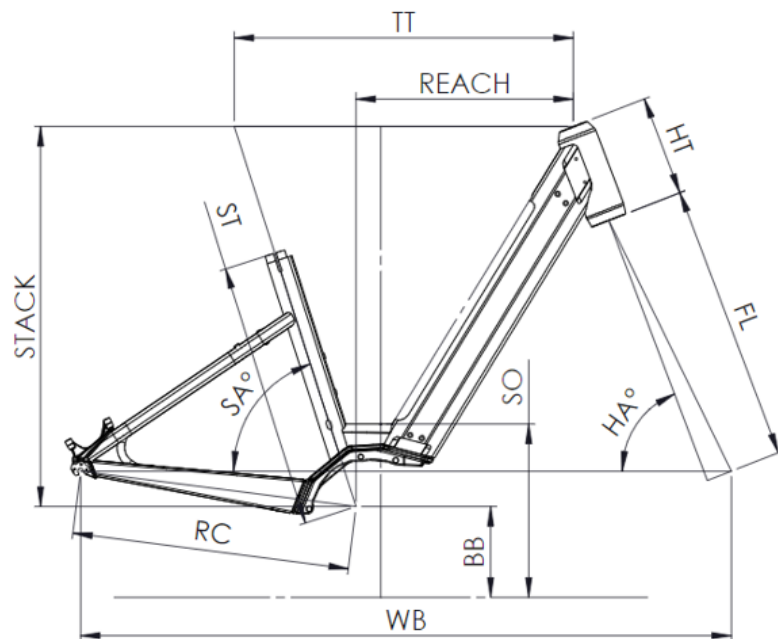

MANUBRIO

Moustache, alluminio, 680 mm, rise 15 mm, backsweep 9°, upsweep 5°

MANOPOLE

Ergonomiche a doppia densità

SELLA

Moustache, Comfort

REGGISELLA

Ammortizzato, alluminio, 31,6 mm, 350 mm, escursione 40 mm

GVWR

135kg

PESO

23.8kg

MISURE

S (1,49 - 1,61m) M (1,59 - 1,76m) L (1,74 - 1,90m)

COLORE

Metalic red glossy

REMOTE

Bosch, LED remote Bluetooth

BOSCH CONNECT MODULE (BCM)

Bosch Connect Module (BCM) compatibile

Trova questa bici online

{MOUSTACHE

SAMEDI 27 OFF 2 OPEN

ST - TAILLE / SIZE	mm	390 (S)	450 (M)	510 (L)
Taille utilisateur / User size	m	1,49 - 1,61	1,59 - 1,76	1,74 - 1,90
TT - Tube supérieur / Top tube	mm	555	580	605
RC - Bases / Rear center	mm	475	475	475
HT - Douille de direction / Headtube	mm	170	170	170
WB - Empattement / Wheelbase	mm	1110	1126	1150
FL - Longueur de fourche / Fork length	mm	507	507	507
BB - Hauteur de boîtier / BB height	mm	313	313	313
SA - Angle de selle / Seat angle	°	70	70	70
HA - Angle de direction / Head angle	°	66,2	67	67
Reach	mm	325	349	375
Stack	mm	650	654	654
SO - Enjambement / Standover	mm	455	455	455