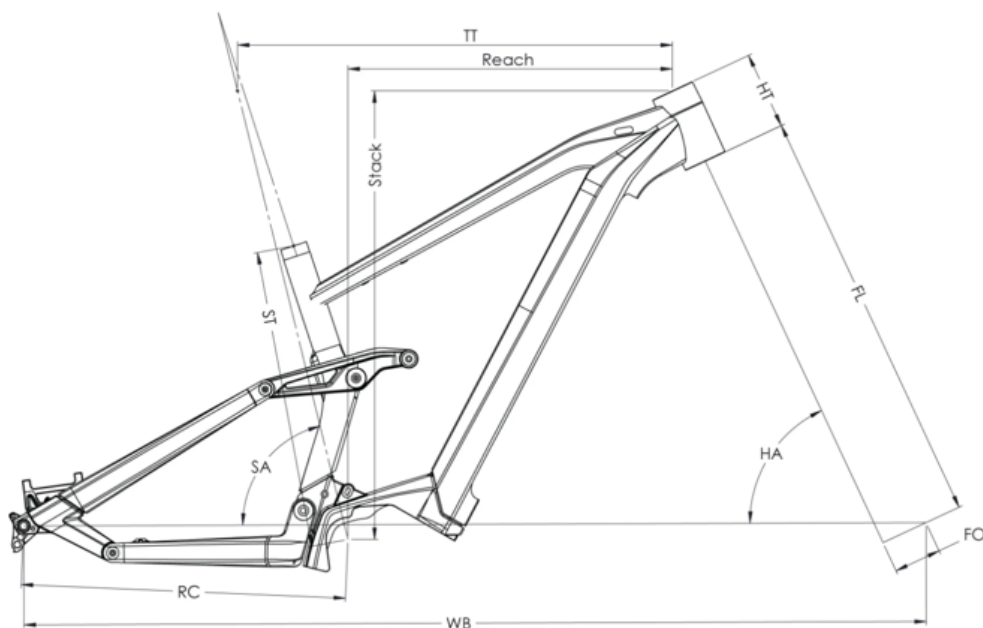

MISURE

S (1,56 - 1,72m) M (1,69 - 1,85m) L (1,82 - 1,98m) XL (1,95 - 2,11m)

COLORE

Black / Solid Grey glossy

CONDIZIONI

Distanza massima, calcolato per un pilota di 70 kg in condizioni ideali. Stima dell'autonomia della batteria e-bike .

Trova questa bici online

{MOUSTACHE

SAMEDI 29 TRAIL LTD

| ST - TAILLE / SIZE | mm | 390 (S) | 420 (M) | 450 (L) | 480 (XL) |
|--|----|-------------|-------------|-------------|-------------|
| Taille utilisateur / User size | m | 1,56 - 1,72 | 1,69 - 1,85 | 1,82 - 1,98 | 1,95 - 2,11 |
| TT - Tube supérieur / Top tube | mm | 588 | 618 | 643 | 668 |
| RC - Bases / Rear center | mm | 462 | 462 | 462 | 462 |
| HT - Douille de direction / Headtube | mm | 100 | 110 | 130 | 140 |
| WB - Empattement / Wheelbase | mm | 1218 | 1250 | 1279 | 1306 |
| FL - Longueur de fourche / Fork length | mm | 560 | 560 | 560 | 560 |
| BB - Hauteur de boîtier / BB height | mm | 350 | 350 | 350 | 350 |
| SA - Angle de selle / Seat angle | ° | 76,6 | 76,6 | 76,6 | 76,6 |
| HA - Angle de direction / Head angle | ° | 65,6 | 65,6 | 65,6 | 65,6 |
| Reach | mm | 441 | 468 | 489 | 512 |
| Stack | mm | 623 | 632 | 650 | 659 |
| SO - Enjambement / Standover | mm | 836 | 845 | 863 | 873 |