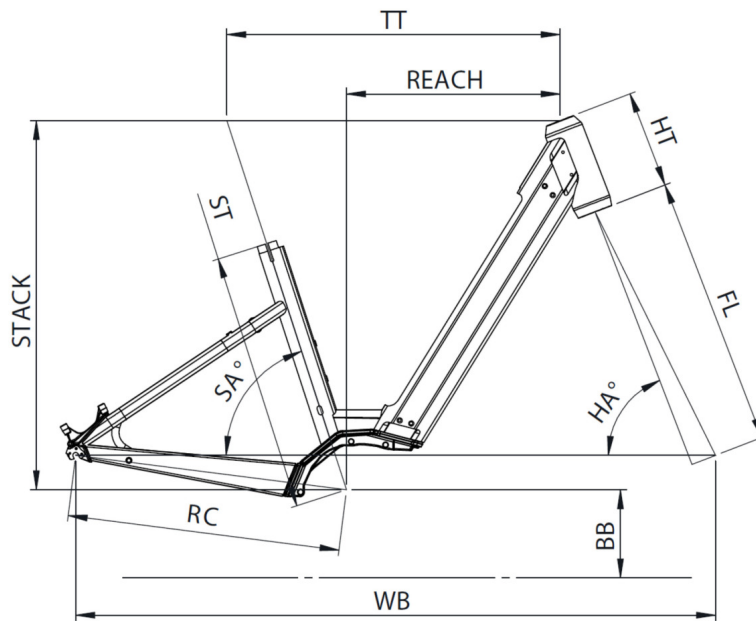

WEIGHT

24.5kg

SIZES

S (1,49 - 1,61m) M (1,59 - 1,76m) L (1,74 - 1,90m)

COLORS

Deep blue glossy

CONDITIONS

Maximum distance, calculated for a 70kg rider in ideal conditions. Estimate your battery range .

WARRANTY

5 years frame and fork Moustache Bikes - 2 years motor, battery

Scan to find this bike online

{MOUSTACHE

SAMEDI 28.2 OPEN

TAILLE - ST	mm	390 (S)	450 (M)	510 (L)
Taille utilisateur (à titre indicatif)	m	1,49 - 1,61	1,59 - 1,76	1,74 - 1,90
Tube supérieur (mesure horizontale) - TT	mm	555	580	605
Bases - RC	mm	475	475	475
Douille de direction - HT	mm	170	170	170
Empattement - WB	mm	1101	1115	1124
Longueur de fourche - FL	mm	477	477	477
Hauteur boîtier - BB	mm	305	305	305
Angle de selle - SA	°	71,5	71,5	71,5
Angle de direction - HA	°	67,7	68,5	68,5
Reach	mm	342	366	390
Stack	mm	644	644	644