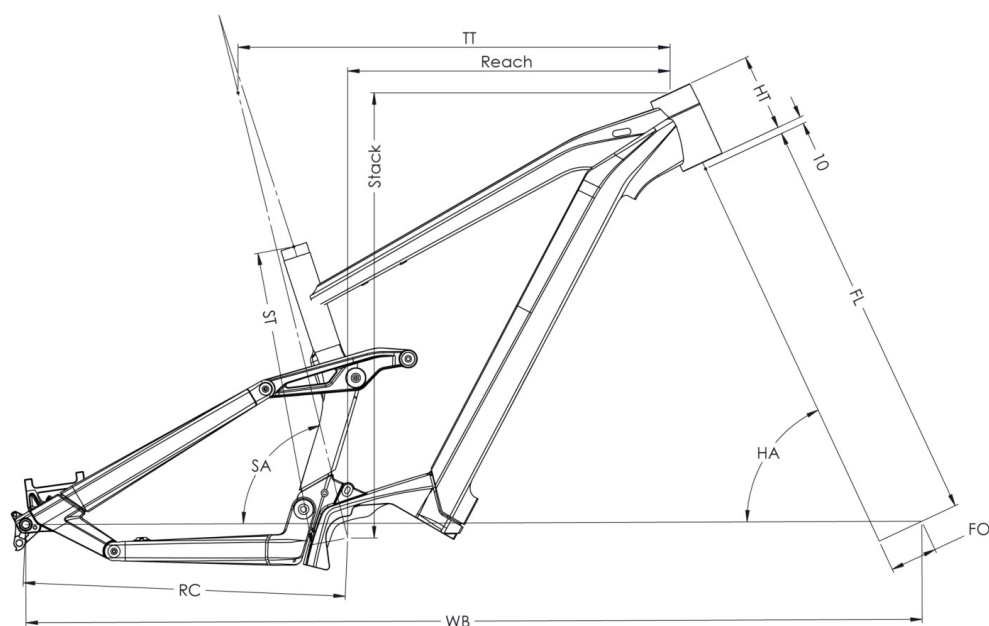

AUTONOMIA

97km

GVWR

140kg

PESO

24.4kg

MISURE

S (1,56 - 1,72m) M (1,69 - 1,85m) L (1,82 - 1,98m) XL (1,95 - 2,11m)

5 299 €

TAILLE - ST	Unités	390 (S)	420 (M)	450 (L)	480 (XL)
Taille utilisateur (à titre indicatif)	m	1,56 - 1,72	1,69 - 1,85	1,82 - 1,98	1,95 - 2,11
Tube supérieur (mesure horizontale) - TT	mm	588	618	643	668
Bases - RC	mm	462	462	462	462
Douille de direction - HT	mm	100	110	130	140
Empattement - WB	mm	1218	1250	1279	1306
Hauteur boîtier - BB	mm	345	345	345	345
Longueur de fourche - FL	mm	560	560	560	560
Offset de fourche - FO	mm	44	44	44	44
Angle de tube de selle - STa	°	76,6	76,6	76,6	76,6
Angle de douille de direction - HTa	°	65,6	65,6	65,6	65,6
Reach	mm	441	468	489	512
Stack	mm	623	632	650	659
Enjambement - SO	mm	858	866	868	876
Hauteur de roue - WH	mm	750	750	750	750