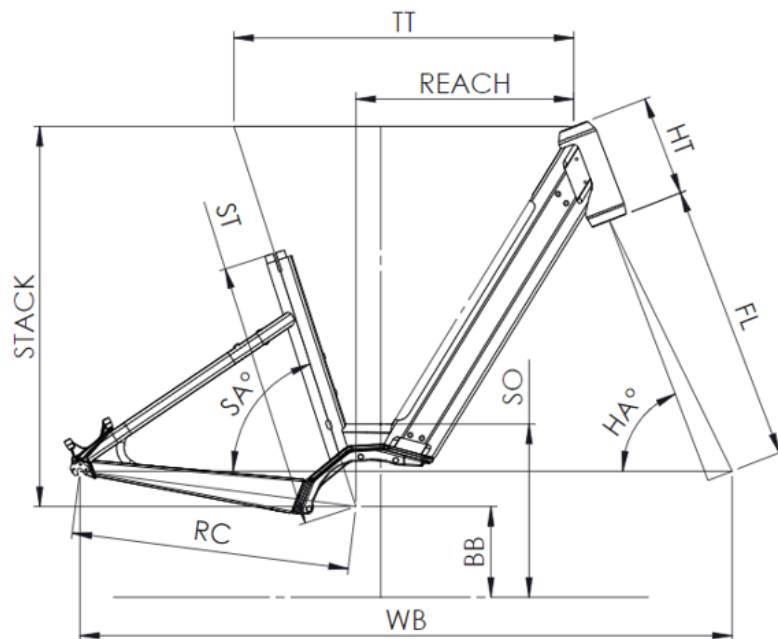

GVWR

135kg

WEIGHT

25.9kg

SIZES

S (1,49 - 1,61m) M (1,59 - 1,76m) L (1,74 - 1,90m)

COLORS

Titanium glossy

BOSCH CONNECT MODULE (BCM)

Bosch Connect Module (BCM) compatible, with eBike Alarm function

Scan to find this bike online

MOUSTACHE

SAMEDI 27 XROAD 3 OPEN

ST - TAILLE / SIZE	mm	390 (S)	450 (M)	510 (L)
Taille utilisateur / User size	m	1,49 - 1,61	1,59 - 1,76	1,74 - 1,90
TT - Tube supérieur / Top tube	mm	550	575	600
RC - Bases / Rear center	mm	470	470	470
HT - Douille de direction / Headtube	mm	140	150	160
WB - Empattement / Wheelbase	mm	1092	1110	1128
FL - Longueur de fourche / Fork length	mm	477	477	477
BB - Hauteur de boîtier / BB height	mm	300	300	300
SA - Angle de selle / Seat angle	°	71,4	71,4	71,4
HA - Angle de direction / Head angle	°	67,7	68,1	68,7
Reach	mm	348	366	387
Stack	mm	614	625	637
SO - Enjambement / Standover	mm	688	683	681