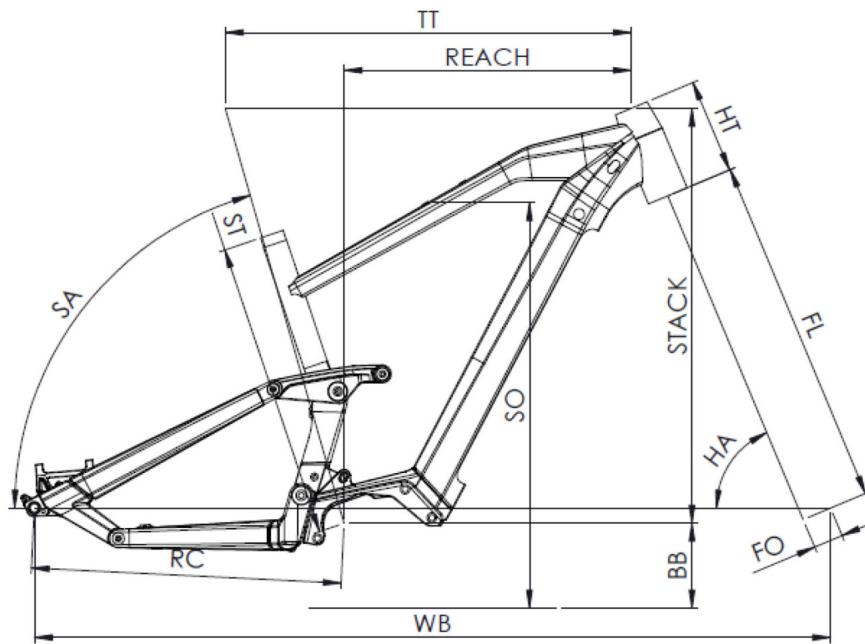

WEIGHT

26kg

SIZES

S (1,54 - 1,69m) M (1,66 - 1,81m) L (1,78 - 1,93m) XL (1,90 - 2,05m)

COLORS

Pastel Green glossy

CONDITIONS

Maximum distance, calculated for a 70kg rider in ideal conditions. Estimate your battery range .

WARRANTY

5 years frame and fork Moustache Bikes - 2 years motor, battery

Scan to find this bike online

MOUSTACHE

WEEKEND FS EQ

TAILLE - ST	mm	390 (S)	440 (M)	490 (L)	540 (XL)
Taille utilisateur (à titre indicatif)	m	1,54 - 1,69	1,66 - 1,81	1,78 - 1,93	1,90 - 2,05
Tube supérieur (mesure horizontale) - TT	mm	570	600	625	650
Bases - RC	mm	458	458	458	458
Douille de direction - HT	mm	140	140	150	160
Empattement - WB	mm	1163	1190	1215	1242
Longueur de fourche - FL	mm	549	549	549	549
Hauteur boîtier - BB	mm	347	347	347	346
Angle de selle - SA	°	72,5	72,5	72,5	72,5
Angle de direction - HA	°	66	66	66	66
Reach	mm	380	410	431	455
Stack	mm	610	612	622	630
Hauteur enjambement (mm) - SO	mm	810	820	820	837