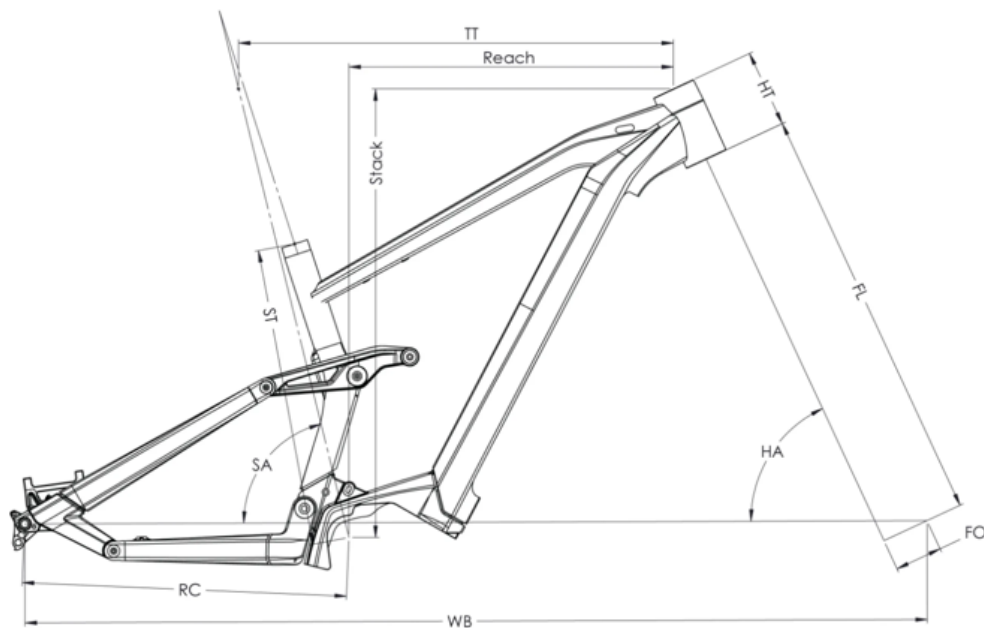

AUTONOMY

117km

GVWR

140kg

WEIGHT

23.4kg

SIZES

S (1,56 - 1,72m) M (1,69 - 1,85m) L (1,82 - 1,98m) XL (1,95 - 2,11m)

8 799 €

ST - TAILLE / SIZE	mm	390 (S)	420 (M)	450 (L)	480 (XL)
Taille utilisateur / User size	m	1,56 - 1,72	1,69 - 1,85	1,82 - 1,98	1,95 - 2,11
TT - Tube supérieur / Top tube	mm	590	620	645	670
RC - Bases / Rear center	mm	462	462	462	462
HT - Douille de direction / Headtube	mm	100	110	130	140
WB - Empattement / Wheelbase	mm	1225	1257	1286	1313
FL - Longueur de fourche / Fork length	mm	584	584	584	584
BB - Hauteur de boîtier / BB height	mm	350	350	350	350
SA - Angle de selle / Seat angle	°	76	76	76	76
HA - Angle de direction / Head angle	°	65	65	65	65
Reach	mm	433	461	481	504
Stack	mm	628	638	655	664
SO - Enjambement / Standover	mm	836	845	863	873