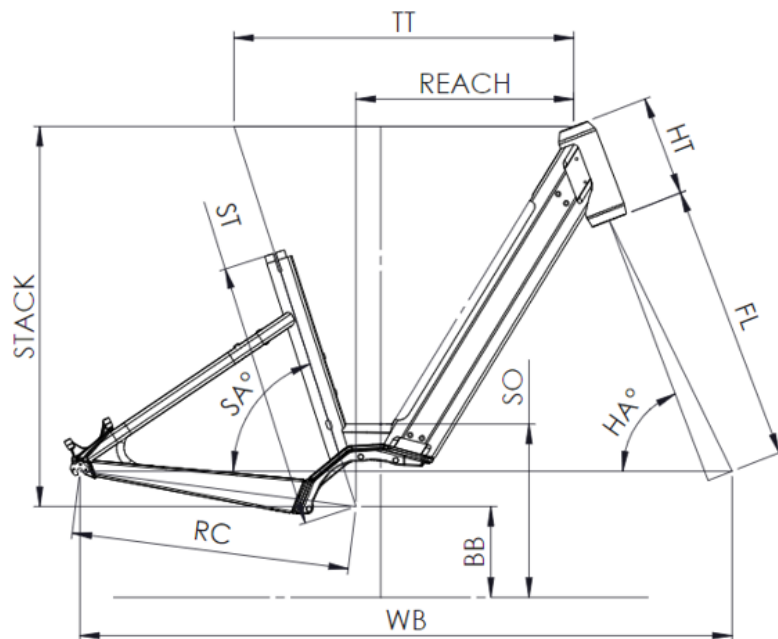

POIDS

26.2kg

TAILLES

S (1,49 - 1,61m) ; M (1,59 - 1,76m) ; L (1,74 - 1,90m)

COULEUR

Rouge métal brillant

CONDITIONS

Distance maximum, calculée pour une personne de 70kg dans des conditions d'utilisations idéales. Calculez votre autonomie .

Compatible Bosch Connect Module (BCM) avec fonction eBike Alarm

Scannez pour retrouver ce vélo en ligne

MOUSTACHE

SAMEDI 28.5 OPEN

ST - TAILLE / SIZE	mm	390 (S)	450 (M)	510 (L)
Taille utilisateur / User size	m	1,49 - 1,61	1,59 - 1,76	1,74 - 1,90
TT - Tube supérieur / Top tube	mm	555	580	605
RC - Bases / Rear center	mm	475	475	475
HT - Douille de direction / Headtube	mm	170	170	170
WB - Empattement / Wheelbase	mm	1101	1115	1124
FL - Longueur de fourche / Fork length	mm	477	477	477
BB - Hauteur de boîtier / BB height	mm	305	305	305
SA - Angle de selle / Seat angle	°	71,5	71,5	71,5
HA - Angle de direction / Head angle	°	67,7	68,5	68,5
Reach	mm	342	366	390
Stack	mm	644	644	644
SO - Enjambement / Standover	mm	443	443	443