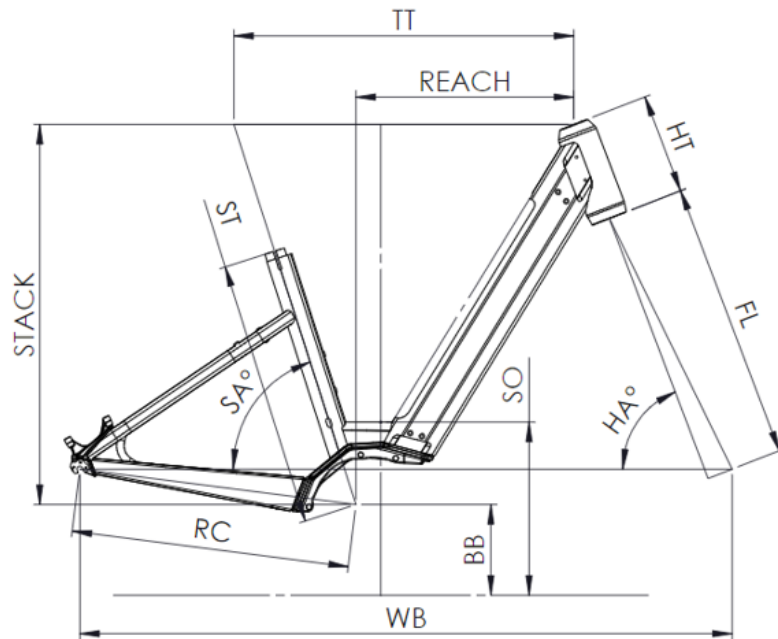

# SAMEDI 27 XROAD 3 OPEN

ST - TAILLE / SIZE	mm	390 (S)	450 (M)	510 (L)
Taille utilisateur / User size	m	1,49 - 1,61	1,59 - 1,76	1,74 - 1,90
TT - Tube supérieur / Top tube	mm	550	575	600
RC - Bases / Rear center	mm	470	470	470
HT - Douille de direction / Headtube	mm	140	150	160
WB - Empattement / Wheelbase	mm	1092	1110	1128
FL - Longueur de fourche / Fork length	mm	477	477	477
BB - Hauteur de boîtier / BB height	mm	300	300	300
SA - Angle de selle / Seat angle	°	71,4	71,4	71,4
HA - Angle de direction / Head angle	°	67,7	68,1	68,7
Reach	mm	348	366	387
Stack	mm	614	625	637
SO - Enjambement / Standover	mm	688	683	681