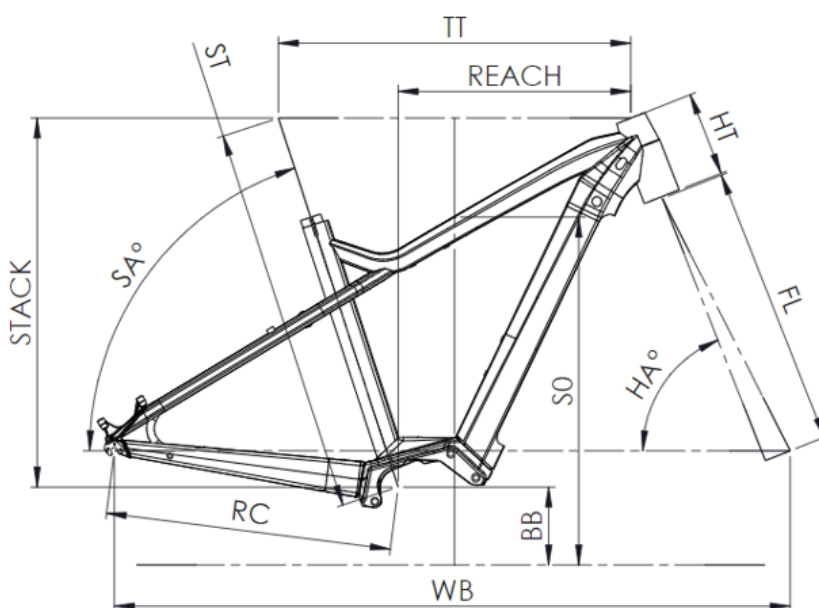

135kg

POIDS

25.8kg

TAILLES

S (1,55 - 1,70m) M (1,68 - 1,83m) L (1,80 - 1,95m) XL (1,90 - 2,05m)

COULEUR

Noir brillant

CONDITIONS

Scannez pour retrouver ce vélo en ligne

MOUSTACHE

SAMEDI 27 XROAD 6

ST - TAILLE / SIZE	mm	420 (S)	470 (M)	530 (L)	580 (XL)
Taille utilisateur / User size	m	1,55 - 1,70	1,68 - 1,83	1,80 - 1,95	1,90 - 2,05
TT - Tube supérieur / Top tube	mm	560	585	610	635
RC - Bases / Rear center	mm	475	475	475	475
HT - Douille de direction / Headtube	mm	140	140	150	160
WB - Empattement / Wheelbase	mm	1121	1135	1155	1180
FL - Longueur de fourche / Fork length	mm	501	501	501	501
BB - Hauteur de boîtier / BB height	mm	303	303	303	303
SA - Angle de selle / Seat angle	°	71	70,5	70,5	70,5
HA - Angle de direction / Head angle	°	66,5	67	67,5	67,5
Reach	mm	350	370	390	412
Stack	mm	620	622	634	645
SO - Enjambement / Standover	mm	749	751	754	757