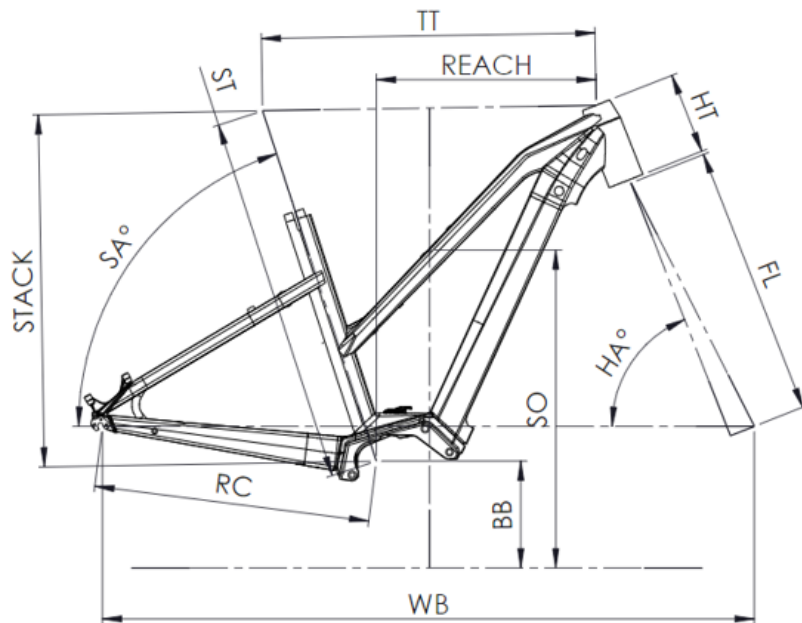

127km

GVWR

135kg

GEWICHT

25.9kg

RAHMENGRÖSSEN

S (1,49 - 1,61m) M (1,59 - 1,76m) L (1,74 - 1,90m)

FARBE

{MOUSTACHE

SAMEDI 27 XROAD 6 OPEN

ST - TAILLE / SIZE	mm	390 (S)	450 (M)	510 (L)
Taille utilisateur / User size	m	1,49 - 1,61	1,59 - 1,76	1,74 - 1,90
TT - Tube supérieur / Top tube	mm	560	580	610
RC - Bases / Rear center	mm	475	475	475
HT - Douille de direction / Headtube	mm	140	140	140
WB - Empattement / Wheelbase	mm	1181	1090	1114
FL - Longueur de fourche / Fork length	mm	501	501	501
BB - Hauteur de boîtier / BB height	mm	303	303	303
SA - Angle de selle / Seat angle	°	70,5	70,5	70,5
HA - Angle de direction / Head angle	°	66,5	67	67,5
Reach	mm	350	364	393
Stack	mm	620	622	625
SO - Enjambement / Standover	mm	655	659	678