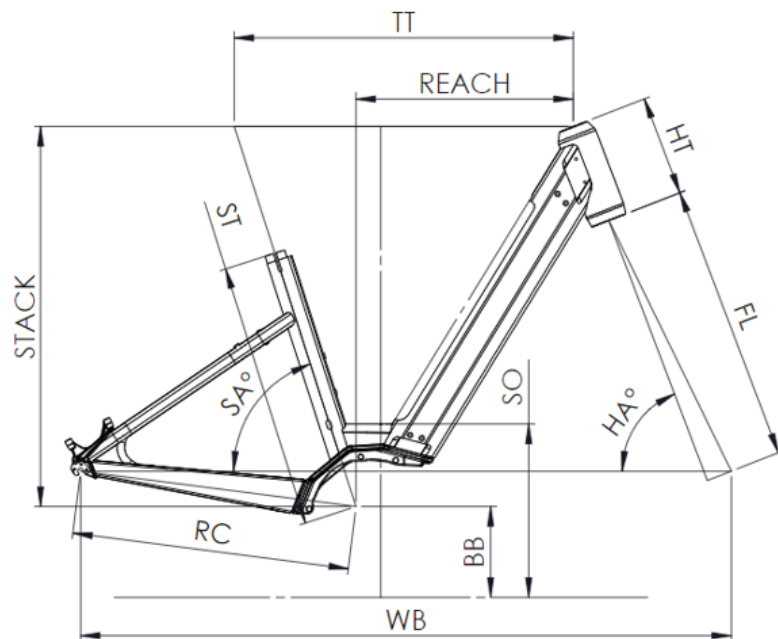

GVWR

135kg

WEIGHT

23.8kg

SIZES

S (1,49 - 1,61m) M (1,59 - 1,76m) L (1,74 - 1,90m)

COLORS

Metalic red glossy

BOSCH CONNECT MODULE (BCM)

Bosch Connect Module (BCM) compatible, with eBike Alarm function

Scan to find this bike online

{MOUSTACHE

SAMEDI 27 OFF 2 OPEN

ST - TAILLE / SIZE	mm	390 (S)	450 (M)	510 (L)
Taille utilisateur / User size	m	1,49 - 1,61	1,59 - 1,76	1,74 - 1,90
TT - Tube supérieur / Top tube	mm	555	580	605
RC - Bases / Rear center	mm	475	475	475
HT - Douille de direction / Headtube	mm	170	170	170
WB - Empattement / Wheelbase	mm	1110	1126	1150
FL - Longueur de fourche / Fork length	mm	507	507	507
BB - Hauteur de boîtier / BB height	mm	313	313	313
SA - Angle de selle / Seat angle	°	70	70	70
HA - Angle de direction / Head angle	°	66,2	67	67
Reach	mm	325	349	375
Stack	mm	650	654	654
SO - Enjambement / Standover	mm	455	455	455