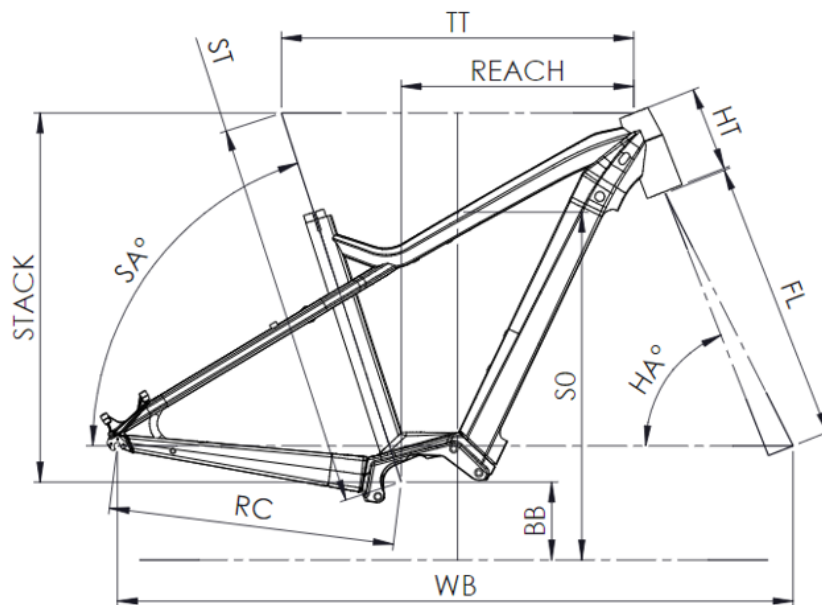

GVWR

135kg

WEIGHT

23.1kg

SIZES

S (1,55 - 1,70m) M (1,68 - 1,83m) L (1,80 - 1,95m) XL (1,90 - 2,05m)

COLORS

Pebble grey glossy

BOSCH CONNECT MODULE (BCM)

Bosch Connect Module (BCM) compatible, with eBike Alarm function

Scan to find this bike online

MOUSTACHE

SAMEDI 27 OFF 4

ST - TAILLE / SIZE	mm	420 (S)	470 (M)	530 (L)	580 (XL)
Taille utilisateur / User size	m	1,55 - 1,70	1,68 - 1,83	1,80 - 1,95	1,90 - 2,05
TT - Tube supérieur / Top tube	mm	560	585	610	635
RC - Bases / Rear center	mm	475	475	475	475
HT - Douille de direction / Headtube	mm	140	140	150	160
WB - Empattement / Wheelbase	mm	1130	1148	1168	1193
FL - Longueur de fourche / Fork length	mm	519	519	519	519
BB - Hauteur de boîtier / BB height	mm	321	321	321	321
SA - Angle de selle / Seat angle	°	70,5	70	70	70
HA - Angle de direction / Head angle	°	66	66,5	67	67
Reach	mm	343	361	382	405
Stack	mm	623	625	638	648
SO - Enjambement / Standover	mm	761	764	766	770