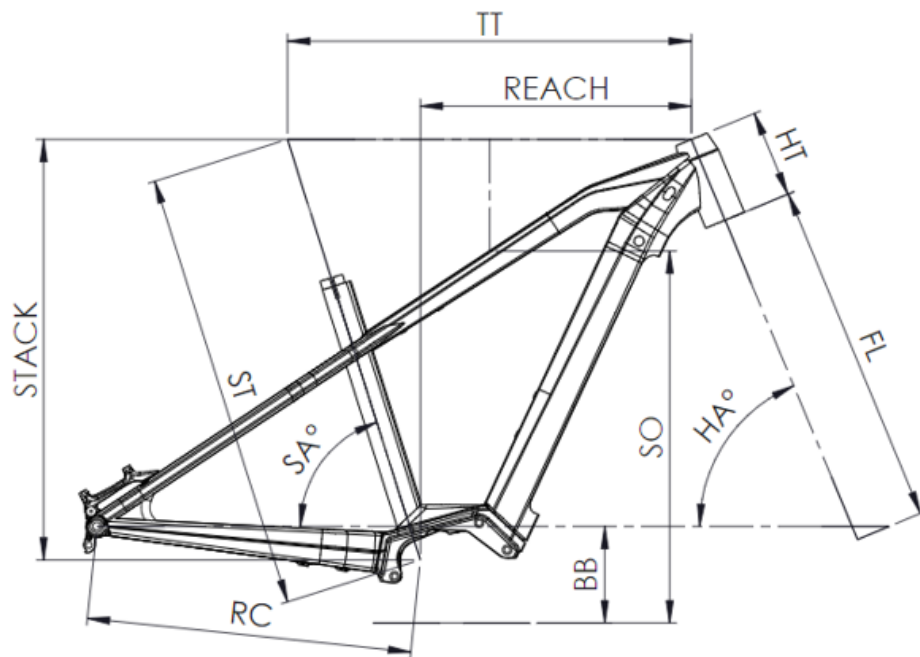

Bosch, LED remote Bluetooth

BOSCH CONNECT MODULE (BCM)

Bosch Connect Module (BCM) compatible, with eBike Alarm function

Scan to find this bike online

{MOUSTACHE

SAMEDI 26 FAT 4

ST - TAILLE / SIZE	mm	400 (S)	440 (M)	490 (L)
Taille utilisateur / User size	m	1,50 - 1,68	1,65 - 1,83	1,81 - 1,95
TT - Tube supérieur / Top tube	mm	575	600	625
RC - Bases / Rear center	mm	483	483	483
HT - Douille de direction / Headtube	mm	120	130	140
WB - Empattement / Wheelbase	mm	1159	1176	1202
FL - Longueur de fourche / Fork length	mm	513	513	513
BB - Hauteur de boîtier / BB height	mm	330	330	330
SA - Angle de selle / Seat angle	°	73	72,5	72,5
HA - Angle de direction / Head angle	°	67,3	67,5	67,5
Reach	mm	386	402	424
Stack	mm	615	625	634
SO - Enjambement / Standover	mm	787	789	793