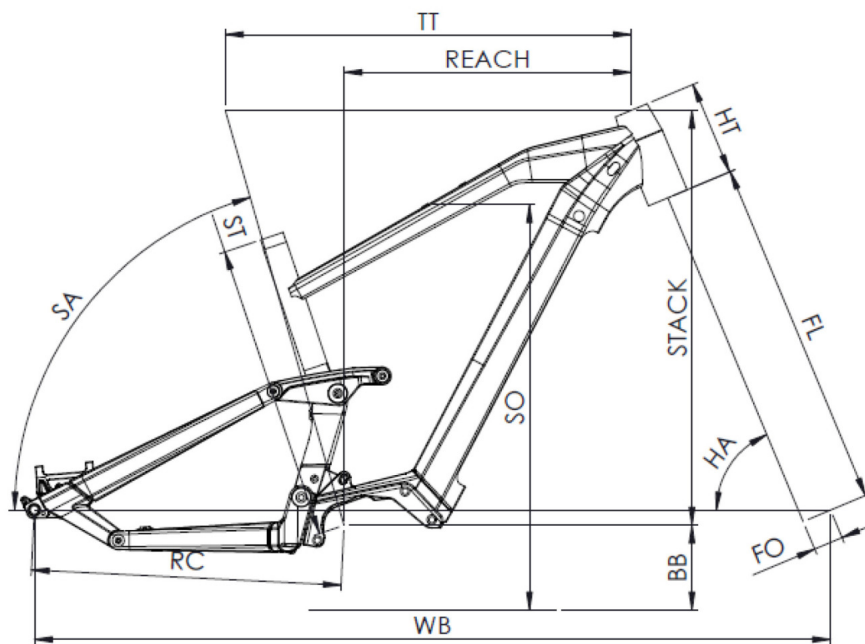

BREMSSCHEIBE HR

Shimano, 203mm

REICHWEITE

121km

GVWR

150kg

RAHMENGRÖSSEN

S (1,54 - 1,69m) M (1,66 - 1,81m) L (1,78 - 1,93m) XL (1,90 - 2,05m)

GEWICHT

25.2kg

Scannen, um dieses Fahrrad online zu finden

{MOUSTACHE

WEEKEND FS

TAILLE - ST	mm	390 (S)	440 (M)	490 (L)	540 (XL)
Taille utilisateur (à titre indicatif)	m	1,54 - 1,69	1,66 - 1,81	1,78 - 1,93	1,90 - 2,05
Tube supérieur (mesure horizontale) - TT	mm	570	600	625	650
Bases - RC	mm	458	458	458	458
Douille de direction - HT	mm	140	140	150	160
Empattement - WB	mm	1163	1190	1215	1242
Longueur de fourche - FL	mm	549	549	549	549
Hauteur boîtier - BB	mm	347	347	347	346
Angle de selle - SA	°	72,5	72,5	72,5	72,5
Angle de direction - HA	°	66	66	66	66
Reach	mm	380	410	431	455
Stack	mm	610	612	622	630
Hauteur enjambement (mm) - SO	mm	810	820	820	837