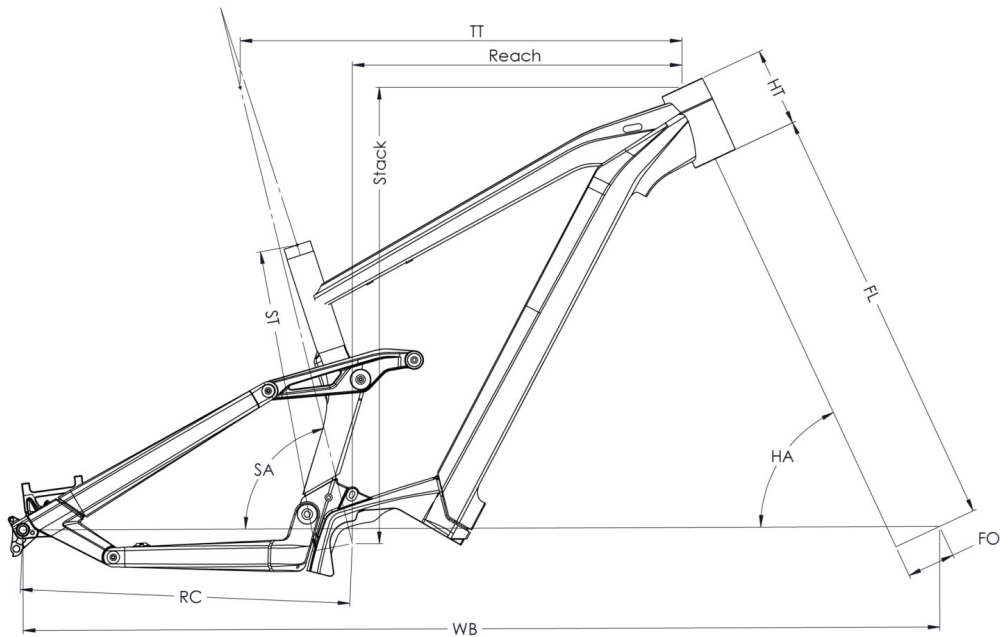

GEWICHT

23.6kg

RAHMENGRÖSSEN

S (1,56 - 1,72m) M (1,69 - 1,85m) L (1,82 - 1,98m) XL (1,95 - 2,11m)

FARBE

Schwarz / tiefoliv glänzend

BEDINGUNGEN

maximale Entfernung, berechnet für einen 70-kg-Fahrer unter idealen Bedingungen. Berechnen Sie Ihre E-Bike-Reichweite .

Scannen, um dieses Fahrrad online zu finden

MOUSTACHE

SAMEDI 29 GAME 9

SA29FG938226

5 999 €

TAILLE - ST	Unités	390 (S)	420 (M)	450 (L)	480 (XL)
Taille utilisateur (à titre indicatif)	m	1,56 - 1,72	1,69 - 1,85	1,82 - 1,98	1,95 - 2,11
Tube supérieur (mesure horizontale) - TT	mm	590	620	645	670
Bases - RC	mm	462	462	462	462
Douille de direction - HT	mm	100	110	130	140
Empattement - WB	mm	1225	1257	1286	1313
Hauteur boîtier - BB	mm	350	350	350	350
Longueur de fourche - FL	mm	583,7	583,7	583,7	583,7
Offset de fourche - FO	mm	44	44	44	44
Angle de tube de selle - STa	°	76	76	76	76
Angle de douille de direction - HTa	°	65	65	65	65
Reach	mm	433	461	481	504
Stack	mm	628	638	655	664
Enjambement - SO	mm	836	845	863	873
Hauteur de roue - WH	mm	750	750	750	750